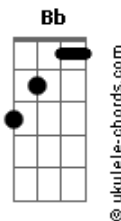

Envelope Nuclear - Filho Exemplar

tom:

Intro: **Db Eb F Eb**
Db Eb F Eb
Db Eb F Eb Db

[Primeira Parte]

Db
Sabe aquele dia em que nada está legal?
F
Tudo o que eu faço parece anormal
Bb
Muitas perguntas eu tenho que fazer
Ab
Mas você não vai me responder
Db
Sempre tive que te escutar
F
Mas agora sou eu quem vou falar
Bb
Você me perguntou o que eu vou fazer
Ab
Vou botar pra foder!

[Refrão]

Gb Ab Db
Você sempre me falou
Gb Ab Db
Pra ser um filho exemplar
Gb Ab
Eu não vou ser doutor
Db C Bb Ab Gb
E posso ser o que eu quiser
Ab
Você não vai ter um filho mané
(**Db Gb Ab**)
(**Db Gb Ab**)
(**Db Gb Ab**)
(**Db Gb Ab**)

[Segunda Parte]

Db
Nunca gostei de estudar
F
Mas tenho uma guitarra e aprendi a tocar
Bb
Pra você é besteira, pra mim é legal
Ab
Besteira é ter que varrer o seu quintal
Db

Acordes

Muitos motivos você me deu
F
Mas acho que um você esqueceu
Bb Ab
Quem manda em mim sou eu

[Refrão]

Gb Ab Db
Você sempre me falou
Gb Ab Db
Pra ser um filho exemplar
Gb Ab
Eu não vou ser doutor
Db C Bb Ab Gb
E posso ser o que eu quiser
Ab
Você não vai ter um filho mané
(**Db Eb F**)
(**Ab Bb C**)
(**Bb Ab Gb Ab**)
(**Db Eb F**)
(**Ab Bb C**)
(**Bb Ab Gb Ab**)

[Refrão Final]

Gb Ab Db
Você sempre me falou
Gb Ab Db
Pra ser um filho exemplar
Gb Ab
Eu não vou ser doutor
Db C Bb Ab Gb
E posso ser o que eu quiser
Ab
Você não vai ter um filho mané
Gb Ab Db
Você sempre me falou
Gb Ab Db
Pra ser um filho exemplar
Gb Ab
Eu não vou ser doutor
Db C Bb Ab Gb
E posso ser o que eu quiser
Ab
Você não vai ter um filho mané