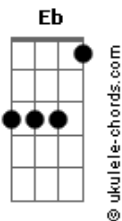

Envelope Nuclear - Filho Exemplar

tom:

Intro: **Db Eb F Eb**
Db Eb F Eb
Db Eb F Eb Db

[Primeira Parte]

Db
Sabe aquele dia em que nada está legal?
F
Tudo o que eu faço parece anormal
Bb
Muitas perguntas eu tenho que fazer
Ab
Mas você não vai me responder
Db
Sempre tive que te escutar
F
Mas agora sou eu quem vou falar
Bb
Você me perguntou o que eu vou fazer
Ab
Vou botar pra foder!

[Refrão]

Gb Ab Db
Você sempre me falou
Gb Ab Db
Pra ser um filho exemplar
Gb Ab
Eu não vou ser doutor
Db C Bb Ab Gb
E posso ser o que eu quiser
Ab
Você não vai ter um filho mané
(**Db Gb Ab**)
(**Db Gb Ab**)
(**Db Gb Ab**)
(**Db Gb Ab**)

[Segunda Parte]

Db
Nunca gostei de estudar
F
Mas tenho uma guitarra e aprendi a tocar
Bb
Pra você é besteira, pra mim é legal
Ab
Besteira é ter que varrer o seu quintal
Db

Acordes

Muitos motivos você me deu
F
Mas acho que um você esqueceu
Bb Ab
Quem manda em mim sou eu

[Refrão]

Gb Ab Db
Você sempre me falou
Gb Ab Db
Pra ser um filho exemplar
Gb Ab
Eu não vou ser doutor
Db C Bb Ab Gb
E posso ser o que eu quiser
Ab
Você não vai ter um filho mané
(**Db Eb F**)
(**Ab Bb C**)
(**Bb Ab Gb Ab**)
(**Db Eb F**)
(**Ab Bb C**)
(**Bb Ab Gb Ab**)

[Refrão Final]

Gb Ab Db
Você sempre me falou
Gb Ab Db
Pra ser um filho exemplar
Gb Ab
Eu não vou ser doutor
Db C Bb Ab Gb
E posso ser o que eu quiser
Ab
Você não vai ter um filho mané
Gb Ab Db
Você sempre me falou
Gb Ab Db
Pra ser um filho exemplar
Gb Ab
Eu não vou ser doutor
Db C Bb Ab Gb
E posso ser o que eu quiser
Ab
Você não vai ter um filho mané