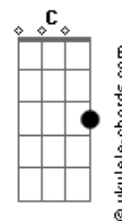

Envelope Nuclear - Filho Exemplar

tom:

Intro: **Db Eb F Eb**
Db Eb F Eb
Db Eb F Eb Db

[Primeira Parte]

Db
Sabe aquele dia em que nada está legal?
F
Tudo o que eu faço parece anormal
Bb
Muitas perguntas eu tenho que fazer
Ab
Mas você não vai me responder
Db
Sempre tive que te escutar
F
Mas agora sou eu quem vou falar
Bb
Você me perguntou o que eu vou fazer
Ab
Vou botar pra foder!

[Refrão]

Gb Ab Db
Você sempre me falou
Gb Ab Db
Pra ser um filho exemplar
Gb Ab
Eu não vou ser doutor
Db C Bb Ab Gb
E posso ser o que eu quiser
Ab
Você não vai ter um filho mané
(**Db Gb Ab**)
(**Db Gb Ab**)
(**Db Gb Ab**)
(**Db Gb Ab**)

[Segunda Parte]

Db
Nunca gostei de estudar
F
Mas tenho uma guitarra e aprendi a tocar
Bb
Pra você é besteira, pra mim é legal
Ab
Besteira é ter que varrer o seu quintal
Db

Acordes

Muitos motivos você me deu
F
Mas acho que um você esqueceu
Bb Ab
Quem manda em mim sou eu

[Refrão]

Gb Ab Db
Você sempre me falou
Gb Ab Db
Pra ser um filho exemplar
Gb Ab
Eu não vou ser doutor
Db C Bb Ab Gb
E posso ser o que eu quiser
Ab
Você não vai ter um filho mané
(**Db Eb F**)
(**Ab Bb C**)
(**Bb Ab Gb Ab**)
(**Db Eb F**)
(**Ab Bb C**)
(**Bb Ab Gb Ab**)

[Refrão Final]

Gb Ab Db
Você sempre me falou
Gb Ab Db
Pra ser um filho exemplar
Gb Ab
Eu não vou ser doutor
Db C Bb Ab Gb
E posso ser o que eu quiser
Ab
Você não vai ter um filho mané
Gb Ab Db
Você sempre me falou
Gb Ab Db
Pra ser um filho exemplar
Gb Ab
Eu não vou ser doutor
Db C Bb Ab Gb
E posso ser o que eu quiser
Ab
Você não vai ter um filho mané