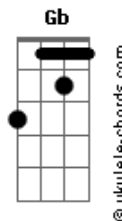

Envelope Nuclear - Filho Exemplar

tom:

Intro: **Db Eb F Eb**
Db Eb F Eb
Db Eb F Eb Db

[Primeira Parte]

Db
Sabe aquele dia em que nada está legal?
F
Tudo o que eu faço parece anormal
Bb
Muitas perguntas eu tenho que fazer
Ab
Mas você não vai me responder
Db
Sempre tive que te escutar
F
Mas agora sou eu quem vou falar
Bb
Você me perguntou o que eu vou fazer
Ab
Vou botar pra foder!

[Refrão]

Gb Ab Db
Você sempre me falou
Gb Ab Db
Pra ser um filho exemplar
Gb Ab
Eu não vou ser doutor
Db C Bb Ab Gb
E posso ser o que eu quiser
Ab
Você não vai ter um filho mané
(**Db Gb Ab**)
(**Db Gb Ab**)
(**Db Gb Ab**)
(**Db Gb Ab**)

[Segunda Parte]

Db
Nunca gostei de estudar
F
Mas tenho uma guitarra e aprendi a tocar
Bb
Pra você é besteira, pra mim é legal
Ab
Besteira é ter que varrer o seu quintal
Db

Acordes

Muitos motivos você me deu
F
Mas acho que um você esqueceu
Bb Ab
Quem manda em mim sou eu

[Refrão]

Gb Ab Db
Você sempre me falou
Gb Ab Db
Pra ser um filho exemplar
Gb Ab
Eu não vou ser doutor
Db C Bb Ab Gb
E posso ser o que eu quiser
Ab
Você não vai ter um filho mané
(**Db Eb F**)
(**Ab Bb C**)
(**Bb Ab Gb Ab**)
(**Db Eb F**)
(**Ab Bb C**)
(**Bb Ab Gb Ab**)

[Refrão Final]

Gb Ab Db
Você sempre me falou
Gb Ab Db
Pra ser um filho exemplar
Gb Ab
Eu não vou ser doutor
Db C Bb Ab Gb
E posso ser o que eu quiser
Ab
Você não vai ter um filho mané
Gb Ab Db
Você sempre me falou
Gb Ab Db
Pra ser um filho exemplar
Gb Ab
Eu não vou ser doutor
Db C Bb Ab Gb
E posso ser o que eu quiser
Ab
Você não vai ter um filho mané