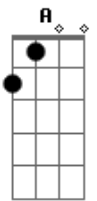

En mi regazo, ay sí
B E

Dios te ha llevado
Abm

Para ser su angelito
Gbm

Mi niño amado
A B

Espérame en cielo
E

Verte es mi anhelo
Abm

[Final] A B E

Acordes

E
© ukulele-chords.com

B
© ukulele-chords.com

Dbm
© ukulele-chords.com

Abm
© ukulele-chords.com

A
© ukulele-chords.com

Gbm
© ukulele-chords.com

B7
© ukulele-chords.com