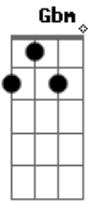

Entremares - Desde Que No Estas Presente

tom:
E

Desde que, desde que no estás presente
Abm A B Dbm

Has deja, has dejado un gran vacío
B E B

Has dejado, has dejado un gran vacío
E B Dbm

Mi alma vive, mi alma vive solitaria
Abm A

En mi regazo, ay sí
B E

Dios te ha llevado
Abm

Para ser su angelito
Gbm

Mi niño amado
A B

Espérame en cielo
E

Verte es mi anhelo
Abm

[Final] A B E

Acordes

E
© ukulele-chords.com

B
© ukulele-chords.com

Dbm
© ukulele-chords.com

Abm
© ukulele-chords.com

A
© ukulele-chords.com

Gbm
© ukulele-chords.com

B7
© ukulele-chords.com