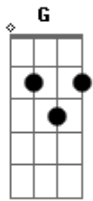

Entreato - Fica Comigo Aqui

Tom: G
Intro: G D Em Bm C Am Am Am D

C
Procurei e não encontrei
Aquilo que um dia eu perdi

(Em)

Bm
Descobrir qual caminho trilhar
C D
Dentre tantos que percorri

(G)

C
Foi quando eu ouvi sua voz
Conheci o verdadeiro amor

(Em)

Bm
Que deu sentido a minha vida, me resgatou
C D

Voltar os olhos a Ti, me transformou

Am Em
Deixo a fé me conduzir

C D
Busco a força em Teu altar

G D
Em Seu coração encontrei o que perdi

(Em)

Bm
Em Suas mãos me entreguei

C Am
O meu tudo é nada, se Você não estiver aqui

Am Am D
Por isso eu lhe peço Senhor, fica comigo aqui.

Acordes

© ukulele-chords.com