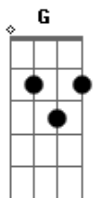

Entreato - Fica Comigo Aqui

Tom: G
Intro: G D Em Bm C Am Am Am D

C
Procurei e não encontrei
Aquilo que um dia eu perdi

(Em)

Bm
Descobrir qual caminho trilhar

C D
Dentre tantos que percorri

(G)

C
Foi quando eu ouvi sua voz
Conheci o verdadeiro amor

(Em)

Bm
Que deu sentido a minha vida, me resgatou

C D
Voltar os olhos a Ti, me transformou

Am Em
Deixo a fé me conduzir

C D
Busco a força em Teu altar

G D
Em Seu coração encontrei o que perdi

(Em)

Bm
Em Suas mãos me entreguei

C Am
O meu tudo é nada, se Você não estiver aqui

Am Am D
Por isso eu lhe peço Senhor, fica comigo aqui.

Acordes

© ukulele-chords.com