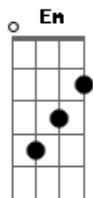

© ukulele-chords.com

© ukulele-chords.com