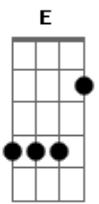

Entony - Até a Lua

Tom: **A**
Intro: **A Db4 D E**

A
Se você quiser eu vou até até a lua
Db4
Eu vou domingo e volto na segunda
D
Eu ando de joelhos pra você
E
Vou e volto umas mil vezes pra te ver
A
Com você eu aprendi o que é o amor
Db4
É uma coisa linda e sem dor
D
Com você eu perco o juízo

E
Olho pro céu e lembro do seu sorriso

(**A Db4 D E**)
A
Por isso eu lhe pergunto
Db4
Quer namorar comigo
D
Por favor eu já cansei de ser seu amigo!
E
Se falar que não, não vou gritar e nem chorar
A
Mas se falar que sim eu vou me alegrar

(**A Db4 D E**)

Acordes

© ukulele-chords.com

© ukulele-chords.com

© ukulele-chords.com