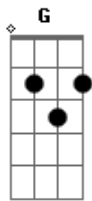

Entoai Louvores - Salmo 33

tom:

Intro: Am F C G

[Refrão]

Am F
0 pobre clama a Deus e ele escuta
C G
0 senhor liberta a vida dos seus servos

[Primeira Parte]

Dm Am
Bendirei o senhor Deus em todo o tempo
F G
Seu louvor estará sempre em minha boca
Dm Am
Minha alma se gloria no senhor
F G
Que ouçam os humildes e se alegrem!

[Refrão]

Am F
0 pobre clama a Deus e ele escuta
C G
0 senhor liberta a vida dos seus servos

[Segunda Parte]

Dm Am
Mas ele volta a sua face contra os maus

Acordes

© ukulele-chords.com

© ukulele-chords.com

© ukulele-chords.com

[Terceira Parte]

Dm Am
Do coração atribulado ele está perto
F G
E conforta os de espírito abatido
Dm Am
Mas o senhor liberta a vida dos seus servos
F G
E castigado não será quem nele espera

[Refrão]

Am F
0 pobre clama a Deus e ele escuta
C G
0 senhor liberta a vida dos seus servos