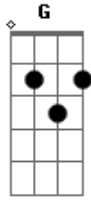

© ukulele-chords.com