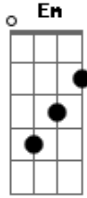

Enrique Iglesias - Escapar

tom:

G

Ves, tu y yo ^G ^{C7M}

Es asi ^{Em}

Sube y baja pero un dia al fin ^D ^G

Sin querer, nos va bien ^{C7M} ^{Em}

Cuando uno dice se acabo ^D ^G

Una voz, dice no, y se queda ^{C7M} ^{Em} ^D

Chorus:

Si decides dejarme ^G ^{C7M}

No te voy a suplicar ^{Em} ^D

Acordes

© ukulele-chords.com

© ukulele-chords.com

© ukulele-chords.com

© ukulele-chords.com

Alla tu si mas tarde ^G ^{C7M}
 Aunque corras, te escondas ^{Em}
 No puedes escapar ^D

Verse 2:

Y si te vas, ya veras, ^G ^{C7M} ^{Em}
 Que no es tan facil olvidar ^D ^G
 Sale bien, sale mal ^{C7M} ^{Em}
 Como sea pero es tan real ^D ^G
 Que al final ^{C7M}
 Lo demas, no te importa ^{Em} ^D