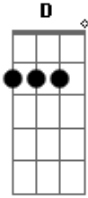

Una voz, dice no, y se queda ^{C7M} ^{Em} ^D

Chorus:

Si decides dejarme ^G ^{C7M}

No te voy a suplicar ^{Em} ^D

Acordes

© ukulele-chords.com

© ukulele-chords.com

© ukulele-chords.com

© ukulele-chords.com

Alla tu si mas tarde ^G ^{C7M}
 Aunque corras, te escondas ^{Em}
 No puedes escapar ^D

Verse 2:

Y si te vas, ya veras, ^G ^{C7M} ^{Em}
 Que no es tan facil olvidar ^D ^G
 Sale bien, sale mal ^{C7M} ^{Em}
 Como sea pero es tan real ^D ^G
 Que al final ^{C7M}
 Lo demas, no te importa ^{Em} ^D