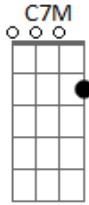

Enrique Iglesias - Escapar

tom:

G

Ves, tu y yo ^G ^{C7M}

Es asi ^{Em}

Sube y baja pero un dia al fin ^D ^G

Sin querer, nos va bien ^{C7M} ^{Em}

Cuando uno dice se acabo ^D ^G

Una voz, dice no, y se queda ^{C7M} ^{Em} ^D

Chorus:

Si decides dejarme ^G ^{C7M}

No te voy a suplicar ^{Em} ^D

Acordes

© ukulele-chords.com

© ukulele-chords.com

© ukulele-chords.com