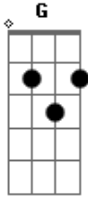

Enrique Iglesias - Escapar

tom:

G

Ves, tu y yo ^G ^{C7M}

Es asi ^{Em}

Sube y baja pero un dia al fin ^D ^G

Sin querer, nos va bien ^{C7M} ^{Em}

Cuando uno dice se acabo ^D ^G

Una voz, dice no, y se queda ^{C7M} ^{Em} ^D

Chorus:

Si decides dejarme ^G ^{C7M}

No te voy a suplicar ^{Em} ^D

Acordes

© ukulele-chords.com

© ukulele-chords.com

© ukulele-chords.com

© ukulele-chords.com

Alla tu si mas tarde ^G ^{C7M}
 Aunque corras, te escondas ^{Em}
 No puedes escapar ^D

Verse 2:

Y si te vas, ya veras, ^G ^{C7M} ^{Em}
 Que no es tan facil olvidar ^D ^G
 Sale bien, sale mal ^{C7M} ^{Em}
 Como sea pero es tan real ^D ^G
 Que al final ^{C7M}
 Lo demas, no te importa ^{Em} ^D