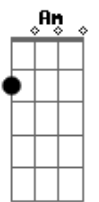

© ukulele-chords.com