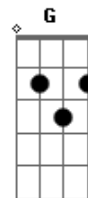

© ukulele-chords.com