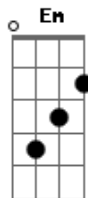

© ukulele-chords.com