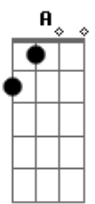

Enrique Bunbury - Lady Blue

tom:

Intro: Gm A

La RE
Hoy voy a empezar hoy es
Dm
El comienzo del final

Del cocodrilo, astronauta
F
Soy en órbita lunar
Bb Dm
Y ahora todo es mejor, la
Eb
Lluvia de asteroides ya pasó Bb F

No fue para tanto y desde aquí
Eb Bb
Todo es insignificante Dm
Nada es tan preocupante F
Y el espacio es un lugar

Tan vacío sin tí

Bb Dm
Lady, Lady Blue
Eb
Sin control, sin dirección
Bb F
La luz se fue ¿a donde voy?
Bb Dm
Lady, Lady Blue
Eb
Sin control, sin dirección
Bb F
La luz se fue ¿a donde voy?
Bb Cm
No volverás a ver la mirada triste
Dm F
Del chico que observaba el infinito
Bb Dm
Llamando a la estación

Dm
Perdemos combustible
Eb
Y la tripulación se quiere Bb F
Despedir desde aquí
Eb Bb
Dejo esta grabación a Dm
Falta de algo mejor

La soledad es un lugar
F
Tan vacío sin tí

[Refrão]

Bb Dm
Lady, Lady Blue
Eb
Sin control, sin dirección
Bb F
La luz se fue ¿a donde voy?
Bb Dm
Lady, Lady Blue
Eb
Sin control, sin dirección
Bb F
La luz se fue ¿a donde voy?
Bb Bb7
Desde hoy Eb Ebm Bb
No temas nada, no hace falta ya F Gm
Todo se fue con el huracán
Bb Bb7
Nada queda Eb Ebm Bb
De las vueltas que el tiempo nos dio F Gm
Todo se fue con el huracán

[Final] Bb Bb7 Eb Ebm
Bb F Dm

Acordes

© ukulele-chords.com