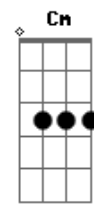

© ukulele-chords.com