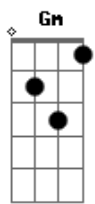

© ukulele-chords.com