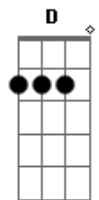

© ukulele-chords.com