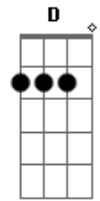

© ukulele-chords.com