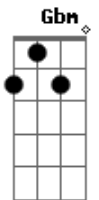

© ukulele-chords.com