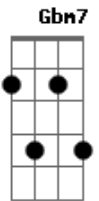

© ukulele-chords.com