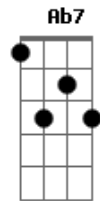

Enoch e Priscila - Assim É Deus Para Mim

tom: E

Quando quer me exaltar Gbm7 B7
 Primei - ro me abate E B7
 Quando quer me engrandecer Gbm7 B7
 Primei - ro me humilha E E7 A
 Quando quer me dar amigos Ab7 Gb7 B7 B7
 Pri-mei-ro me deixa só E
 Mas quando penso que estou sozinho B7 E
 Ele de mim se aproxima mansinho Gbm7 B7 E B7
 Para consolar e me encorajar E E7 A
 Sinto a sua mão à me sustentar A7 Ab7 Gb7 B7 B7
 E o meu penar tem um fim E

A B7 E Dbm7
 Assim é Deus para mim
 Gbm7 B7 E Dbm7
 Assim é Deus para mim
 Gbm7 B7 E A E
 Assim é Deus para mim

Acordes

© ukulele-chords.com

© ukulele-chords.com

© ukulele-chords.com

© ukulele-chords.com

© ukulele-chords.com