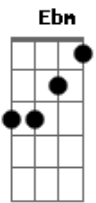

© ukulele-chords.com