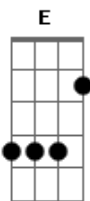

© ukuilele-chords.com