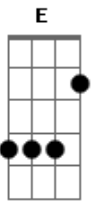

© ukuilele-chords.com