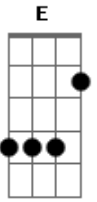

© ukulele-chords.com