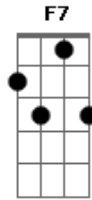

© ukulele-chords.com