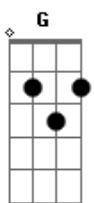

© ukulele-chords.com