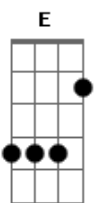

Engenheiros do Hawaii - Túnel do Tempo

tom:
E (forma dos acordes no tom de D)
Capostrate na 2ª casa
Intro: D Gbm G
D Gbm G
G Gbm G D

[Segunda Parte]

Em G
Pra frente é que se anda
A
Para a praça ver a banda passar
Em G
Se você for eu vou
A A A
Se você vier eu estou no mesmo lugar
Em G
Pra frente é que se anda
A
Na rua a banda continua a tocar
Em G
Sem você eu fico longe
A
Com você tudo volta ao lugar
(D Gbm G)
(D Gbm G)
(G A D (Riff 1))

[Quinta Parte]

Em G
 Há uma luz no fim do túnel
 A
 E não é um trem na contramão (eterna luz em fuga)
 Em G
 Há um tempo certo para tudo
 A
 Para tudo uma razão ou não, ou não
 Em G
 Há uma luz no fim do túnel
 A
 Uma chama que nos chama nos atrai (lanterna sangra e suga)
 Em G A
 É a luz do fim do túnel do tempo

[Dedilhado - Ponte 5]

Bm A G
 Fogo, fátuo, falta de ar

[Ponte 3]

Bm A G
 Os Flinstones continuam a rolar
 G
 Lá, lá, lá, Lá, lá, lá, lá
 G
 Lá, lá, lá, lá, lá, lá, lá, lá
 G
 Lá, lá, lá, lá, lá, lá, lá

[Ponte 5]

Bm A G Gbm Em A D
 Fogo, fátuo, falta de ar

[Final] Em G D
 Em G D
 Em G D
 Em G D
 Em G D
 Em G

[Ponte 4]

Acordes

E|-----|

© ukulele-chords.com

© ukulele-chords.com

© ukulele-chords.com