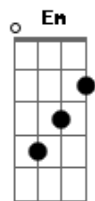

© ukulele-chords.com