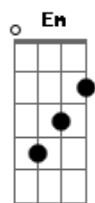

© ukulele-chords.com