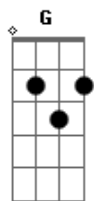

Engenheiros do Hawaii - Túnel do Tempo

tom:
E (forma dos acordes no tom de D)
Capostrate na 2ª casa
Intro: D Gbm G
D Gbm G
G Gbm G D

[Segunda Parte]

Em G
Pra frente é que se anda
A
Para a praça ver a banda passar
Em G
Se você for eu vou
A A A
Se você vier eu estou no mesmo lugar
Em G
Pra frente é que se anda
A
Na rua a banda continua a tocar
Em G
Sem você eu fico longe
A
Com você tudo volta ao lugar
(D Gbm G)
(D Gbm G)
(G A D (Riff 1))

[Quinta Parte]

Em G
 Há uma luz no fim do túnel
 A
 E não é um trem na contramão (eterna luz em fuga)
 Em G
 Há um tempo certo para tudo

Para tudo uma razão ou não, ou não

Em G
 Há uma luz no fim do túnel

[Dedilhado - Ponte 5]

Bm A G
 Fogo, fátuo, falta de ar

[Ponte 3]

Bm A G
 Os Flinstones continuam a rolar

G
 Lá, lá, lá, Lá, lá, lá, lá

G
 Lá, lá, lá, lá, lá, lá, lá, lá

G
 Lá, lá, lá, lá, lá, lá, lá

[Ponte 5]

Bm A G Gbm Em A D
 Fogo, fátuo, falta de ar

[Final] Em7 G D
 Em7 G D
 Em7 G D
 Em7 G D
 Em7 G D
 Em7 G

[Ponte 4]

Acordes

© ukulele-chords.com

© ukulele-chords.com

© ukulele-chords.com

© ukulele-chords.com