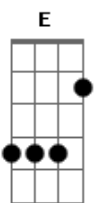

Engenheiros do Hawaii - Túnel do Tempo

tom:
E (forma dos acordes no tom de D)
Capostrate na 2ª casa
Intro: D Gbm G
D Gbm G
G Gbm G D

[Segunda Parte]

Em G
Pra frente é que se anda
A
Para a praça ver a banda passar
Em G
Se você for eu vou
A A A
Se você vier eu estou no mesmo lugar
Em G
Pra frente é que se anda
A
Na rua a banda continua a tocar
Em G
Sem você eu fico longe
A
Com você tudo volta ao lugar
(D Gbm G)
(D Gbm G)
(G A D (Riff 1))

[Quinta Parte]

Em G
 Há uma luz no fim do túnel
 A
 E não é um trem na contramão (eterna luz em fuga)
 Em G
 Há um tempo certo para tudo

A
 Para tudo uma razão ou não, ou não

Em G
 Há uma luz no fim do túnel

[Dedilhado - Ponte 5]

Bm A G
 Fogo, fátuo, falta de ar

[Ponte 3]

Bm A G
 Os Flinstones continuam a rolar

G
 Lá, lá, lá, Lá, lá, lá, lá

G
 Lá, lá, lá, lá, lá, lá, lá, lá

G
 Lá, lá, lá, lá, lá, lá, lá

[Ponte 5]

Bm A G Gbm Em A D
 Fogo, fátuo, falta de ar

[Final] Em7 G D
 Em7 G D
 Em7 G D
 Em7 G D
 Em7 G D
 Em7 G

[Ponte 4]

Acordes

E|-----|

© ukulele-chords.com

© ukulele-chords.com

© ukulele-chords.com