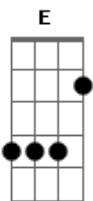

# Engenheiros do Hawaii - Túnel do Tempo

tom:  
E (forma dos acordes no tom de D )  
Capostrate na 2ª casa  
Intro: D Gbm G  
D Gbm G  
G Gbm G D

[Segunda Parte]

Em G  
Pra frente é que se anda  
A  
Para a praça ver a banda passar  
Em G  
Se você for eu vou  
A A A  
Se você vier eu estou no mesmo lugar  
Em G  
Pra frente é que se anda  
A  
Na rua a banda continua a tocar  
Em G  
Sem você eu fico longe  
A  
Com você tudo volta ao lugar  
( D Gbm G )  
( D Gbm G )  
( G A D (Riff 1) )

Em D  
 Deve ser o que chamam: telhado de vidro  
 Em D  
 Chuva de granizo, vitrines vitrais

[Quinta Parte]

Em G  
 Há uma luz no fim do túnel  
 A  
 E não é um trem na contramão (eterna luz em fuga)  
 Em G  
 Há um tempo certo para tudo  
 A  
 Para tudo uma razão ou não, ou não  
 Em G  
 Há uma luz no fim do túnel  
 A  
 Uma chama que nos chama nos atrai (lanterna sangra e suga)  
 Em G A  
 É a luz do fim do túnel do tempo

[Dedilhado - Ponte 5]

Bm A G  
 Fogo, fátuo, falta de ar

[Ponte 3]

Bm A G  
 Os Flintstones continuam a rolar  
 G  
 Lá, lá, lá, Lá, lá, lá, lá  
 G  
 Lá, lá, lá, lá, lá, lá, lá, lá  
 G  
 Lá, lá, lá, lá, lá, lá, lá

[Ponte 5]

Bm A G Gbm Em A D  
 Fogo, fátuo, falta de ar

[Final] Em7 G D  
 Em7 G D  
 Em7 G D  
 Em7 G D  
 Em7 G D  
 Em7 G

[Ponte 4]

Acordes

E|-----|

© ukulele-chords.com

© ukulele-chords.com