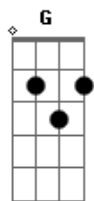

© ukulele-chords.com