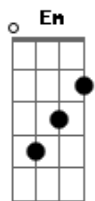

© ukulele-chords.com