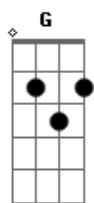

© ukulele-chords.com