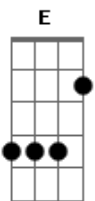

Engenheiros do Hawaii - Túnel do Tempo

tom:
E (forma dos acordes no tom de D)
Capostrate na 2ª casa
Intro: D Gbm G
D Gbm G
G Gbm G D

[Segunda Parte]

Em G
Pra frente é que se anda
A
Para a praça ver a banda passar
Em G
Se você for eu vou
A A A
Se você vier eu estou no mesmo lugar
Em G
Pra frente é que se anda
A
Na rua a banda continua a tocar
Em G
Sem você eu fico longe
A
Com você tudo volta ao lugar
(D Gbm G)
(D Gbm G)
(G A D (Riff 1))

[Quinta Parte]

Em G
 Há uma luz no fim do túnel
 A
 E não é um trem na contramão (eterna luz em fuga)
 Em G
 Há um tempo certo para tudo

Para tudo uma razão ou não, ou não

Em G
 Há uma luz no fim do túnel

[Dedilhado - Ponte 5]

Bm A G
 Fogo, fátuo, falta de ar

[Ponte 3]

Bm A G
 Os Flinstones continuam a rolar

G
 Lá, lá, lá, Lá, lá, lá, lá

G
 Lá, lá, lá, lá, lá, lá, lá, lá

G
 Lá, lá, lá, lá, lá, lá, lá

[Ponte 5]

Bm A G Gbm Em A D
 Fogo, fátuo, falta de ar

[Final] Em7 G D
 Em7 G D
 Em7 G D
 Em7 G D
 Em7 G D
 Em7 G

[Ponte 4]

Acordes

© ukulele-chords.com

© ukulele-chords.com

© ukulele-chords.com

© ukulele-chords.com