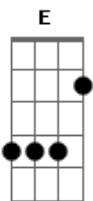

# Engenheiros do Hawaii - Túnel do Tempo

tom:  
E (forma dos acordes no tom de D )  
Capostrate na 2ª casa  
Intro: D Gbm G  
D Gbm G  
G Gbm G D

[Segunda Parte]

Em G  
Pra frente é que se anda  
A  
Para a praça ver a banda passar  
Em G  
Se você for eu vou  
A A A  
Se você vier eu estou no mesmo lugar  
Em G  
Pra frente é que se anda  
A  
Na rua a banda continua a tocar  
Em G  
Sem você eu fico longe  
A  
Com você tudo volta ao lugar  
( D Gbm G )  
( D Gbm G )  
( G A D (Riff 1) )

Em D  
 Deve ser o que chamam: telhado de vidro  
 Em D  
 Chuva de granizo, vitrines vitrais

[Quinta Parte]

Em G  
 Há uma luz no fim do túnel  
 A  
 E não é um trem na contramão (eterna luz em fuga)  
 Em G  
 Há um tempo certo para tudo  
 A  
 Para tudo uma razão ou não, ou não  
 Em G  
 Há uma luz no fim do túnel  
 A  
 Uma chama que nos chama nos atrai (lanterna sangra e suga)  
 Em G A  
 É a luz do fim do túnel do tempo

[Dedilhado - Ponte 5]

Bm A G  
 Fogo, fátuo, falta de ar

[Ponte 3]

Bm A G  
 Os Flinstones continuam a rolar  
 G  
 Lá, lá, lá, Lá, lá, lá, lá  
 G  
 Lá, lá, lá, lá, lá, lá, lá, lá  
 G  
 Lá, lá, lá, lá, lá, lá, lá

[Ponte 5]

Bm A G Gbm Em A D  
 Fogo, fátuo, falta de ar

[Final] Em7 G D  
 Em7 G D  
 Em7 G D  
 Em7 G D  
 Em7 G D  
 Em7 G

[Ponte 4]

**Acordes**

E|-----|

© ukulele-chords.com

© ukulele-chords.com