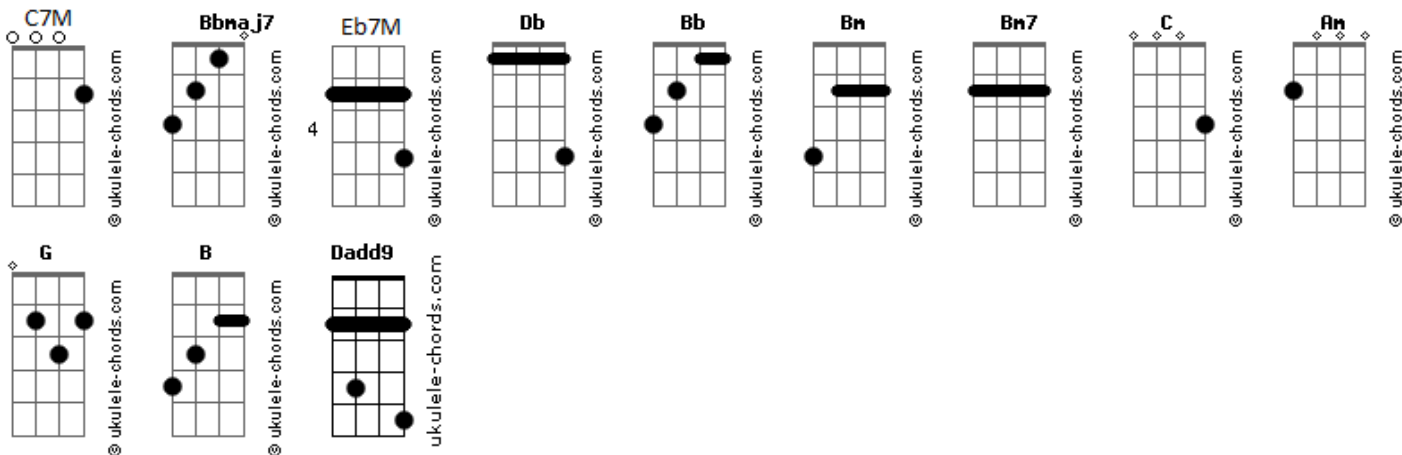

Engenheiros do Hawaii - Somos Quem Podemos Ser

tom:

Db (forma dos acordes no tom de Bb)

Capo na 3ª casa

(Capo 3ª casa)

Intro: (Riffs bandolim - violão)

Bm C7M
Um dia me disseram que as nuvens não eram de algodão
Bm C7M
Um dia me disseram que os ventos às vezes erram a direção
Bm C7M
E tudo ficou tão claro, um intervalo na escuridão
Bm C7M
Uma estrela de brilho raro, um disparo para um coração

Bm7 C
A vida imita o vídeo, garotos inventam um novo inglês
Bm7 C
Vivendo num país sedento um momento de embriaguez

Am Bm7
Somos quem podemos ser
C Dadd9
Sonhos que podemos ter

(Bb7M Eb7M Bb7M Eb7M)

Bm C7M
Um dia me disseram quem eram os donos da situação
Bm C7M
Sem querer eles me deram as chaves que abrem essa prisão
Bm C7M
E tudo ficou tão claro, o que era raro ficou comum
Bm7 C7M
Como um dia depois do outro, como um dia, um dia comum

Acordes

Bm7 C
A vida imita o vídeo, garotos inventam um novo inglês
Bm7 C
Vivendo num país sedento um momento de embriaguez

Am Bm7
Somos quem podemos ser
C Dadd9
Sonhos que podemos ter

(Bm C7M Bm C7M Dadd9 C7M Dadd9 C7M Am Dadd9 C Dadd9)
(Bm C7M Bm C7M)