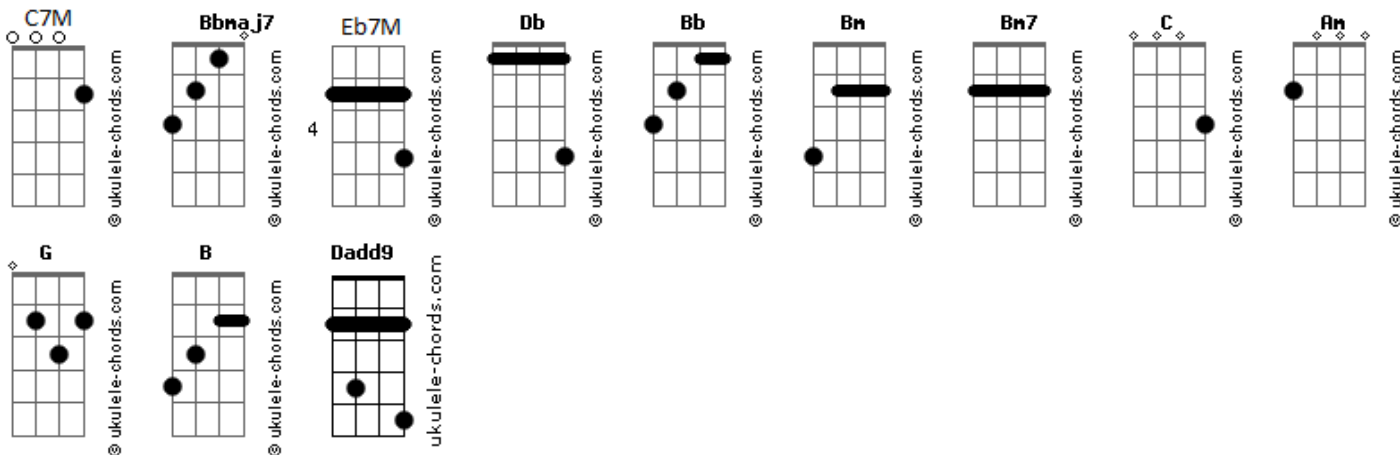

Engenheiros do Hawaii - Somos Quem Podemos Ser

tom:

Db (forma dos acordes no tom de Bb)

Capostrate na 3ª casa

(Capo 3ª casa)

Intro: (Riffs bandolim - violão)

Bm C7M
Um dia me disseram que as nuvens não eram de algodão
Bm C7M
Um dia me disseram que os ventos às vezes erram a direção
Bm C7M
E tudo ficou tão claro, um intervalo na escuridão
Bm C7M
Uma estrela de brilho raro, um disparo para um coração

Bm7 C
A vida imita o vídeo, garotos inventam um novo inglês
Bm7 C
Vivendo num país sedento um momento de embriaguez

Am Bm7
Somos quem podemos ser
C Dadd9
Sonhos que podemos ter

(Bb7M Eb7M Bb7M Eb7M)

Bm C7M
Um dia me disseram quem eram os donos da situação
Bm C7M
Sem querer eles me deram as chaves que abrem essa prisão
Bm C7M
E tudo ficou tão claro, o que era raro ficou comum
Bm7 C7M
Como um dia depois do outro, como um dia, um dia comum

Acordes

Bm7 C
A vida imita o vídeo, garotos inventam um novo inglês
Bm7 C
Vivendo num país sedento um momento de embriaguez

Am Bm7
Somos quem podemos ser
C Dadd9
Sonhos que podemos ter

(Bm C7M Bm C7M Dadd9 C7M Dadd9 C7M Am Dadd9 C Dadd9)
(Bm C7M Bm C7M)