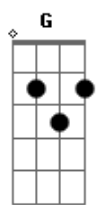

© ukulele-chords.com