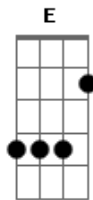

Engenheiros do Hawaii - Simples de Coração

Tom: B

(Humberto Gessinger)

Intro: Abm - Abm Bbm B Db

Solo:

E Em B Ab4 Ab E Em B
 Volta pra casa... me traz na bagagem: tua viagem sou eu
 E Em B Ab4 Ab Dbm E Gb
 Novas paisagens, destino passagem: tua tatuagem sou eu
 E Em B Ab4 Ab E Em B
 Casa vazia, luzes acesas (só pra dar a impressão)
 E Em B Ab4 Ab Dbm E Gb
 Cores e vozes, conversa animada (é só a televisão)

Dbm E B Dbm E B
 Já perdemos muito tempo brincando de perfeição
 Dbm E B Dbm E Gb
 Esquecemos o que somos: simples de coração

E Em B Ab4 Ab E Em B
 Volta voando (vinda do alto), derrete o chumbo do céu
 E Em B Ab4 Ab Dbm E Gb
 Antes que eu saia pela tangente no giro do carrossel
 E Em B Ab4 Ab E Em B
 Falta uma volta (ponteiros parados): tudo dança em torno de ti
 E Em B Ab4 Ab Dbm E Gb
 Volta pra casa... fim da viagem: benvinda à vida real
 Dbm E B Dbm E B
 Já perdemos muito tempo brincando de perfeição
 Dbm E B Dbm E B
 Agora é bola pra frente, agora é bola no chão
 Dbm E B Dbm E B
 Já brincamos muito tempo (até perder a direção)
 Dbm E B Dbm E Abm
 Na santa paz de Deus, no mais perfeito caos

solo: 4x (Dbm B) Abm 4x (E B)

Dbm E B Dbm E B (Abm)
 Simples de coração... simples de coração

Acordes

© ukulele-chords.com

© ukulele-chords.com

© ukulele-chords.com

© ukulele-chords.com

© ukulele-chords.com