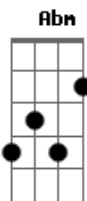

© ukulele-chords.com