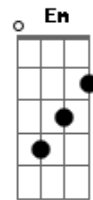

Engenheiros do Hawaii - Simples de Coração

Tom: B

(Humberto Gessinger)

Intro: Abm - Abm Bbm B Db

Solo:

E Em B Ab4 Ab E Em B
 Volta pra casa... me traz na bagagem: tua viagem sou eu
 E Em B Ab4 Ab Dbm E Gb
 Novas paisagens, destino passagem: tua tatuagem sou eu
 E Em B Ab4 Ab E Em B
 Casa vazia, luzes acesas (só pra dar a impressão)
 E Em B Ab4 Ab Dbm E Gb
 Cores e vozes, conversa animada (é só a televisão)

Dbm E B Dbm E B
 Já perdemos muito tempo brincando de perfeição
 Dbm E B Dbm E Gb
 Esquecemos o que somos: simples de coração

E Em B Ab4 Ab E Em B
 Volta voando (vinda do alto), derrete o chumbo do céu
 E Em B Ab4 Ab Dbm E Gb
 Antes que eu saia pela tangente no giro do carrossel
 E Em B Ab4 Ab E Em B
 Falta uma volta (ponteiros parados): tudo dança em torno de ti
 E Em B Ab4 Ab Dbm E Gb
 Volta pra casa... fim da viagem: benvinda à vida real
 Dbm E B Dbm E B
 Já perdemos muito tempo brincando de perfeição
 Dbm E B Dbm E B
 Agora é bola pra frente, agora é bola no chão
 Dbm E B Dbm E B
 Já brincamos muito tempo (até perder a direção)
 Dbm E B Dbm E Abm
 Na santa paz de Deus, no mais perfeito caos

solo: 4x (Dbm B) Abm 4x (E B)

Dbm E B Dbm E B (Abm)
 Simples de coração... simples de coração

Acordes

© ukulele-chords.com

© ukulele-chords.com

© ukulele-chords.com

© ukulele-chords.com

© ukulele-chords.com