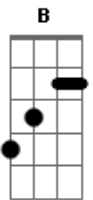

Engenheiros do Hawaii - Simples de Coração

Tom: B

(Humberto Gessinger)

Intro: Abm - Abm Bbm B Db

Solo:

E Em B Ab4 Ab E Em B
 Volta pra casa... me traz na bagagem: tua viagem sou eu
 E Em B Ab4 Ab Dbm E Gb
 Novas paisagens, destino passagem: tua tatuagem sou eu
 E Em B Ab4 Ab E Em B
 Casa vazia, luzes acesas (só pra dar a impressão)
 E Em B Ab4 Ab Dbm E Gb
 Cores e vozes, conversa animada (é só a televisão)

Dbm E B Dbm E B
 Já perdemos muito tempo brincando de perfeição
 Dbm E B Dbm E Gb
 Esquecemos o que somos: simples de coração

E Em B Ab4 Ab E Em B
 Volta voando (vinda do alto), derrete o chumbo do céu
 E Em B Ab4 Ab Dbm E Gb
 Antes que eu saia pela tangente no giro do carrossel
 E Em B Ab4 Ab E Em B
 Falta uma volta (ponteiros parados): tudo dança em torno de ti
 E Em B Ab4 Ab Dbm E Gb
 Volta pra casa... fim da viagem: benvinda à vida real
 Dbm E B Dbm E B
 Já perdemos muito tempo brincando de perfeição
 Dbm E B Dbm E B
 Agora é bola pra frente, agora é bola no chão
 Dbm E B Dbm E B
 Já brincamos muito tempo (até perder a direção)
 Dbm E B Dbm E Abm
 Na santa paz de Deus, no mais perfeito caos

solo: 4x (Dbm B) Abm 4x (E B)

Dbm E B Dbm E B (Abm)
 Simples de coração... simples de coração

Acordes

© ukulele-chords.com

© ukulele-chords.com

© ukulele-chords.com

© ukulele-chords.com

© ukulele-chords.com