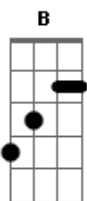

Engenheiros do Hawaii - Simples de Coração

Tom: B

(Humberto Gessinger)

Intro: Abm - Abm Bbm B Db

Solo:

E Em B Ab4 Ab E Em B
 Volta pra casa... me traz na bagagem: tua viagem sou eu
 E Em B Ab4 Ab Dbm E Gb
 Novas paisagens, destino passagem: tua tatuagem sou eu
 E Em B Ab4 Ab E Em B
 Casa vazia, luzes acesas (só pra dar a impressão)
 E Em B Ab4 Ab Dbm E Gb
 Cores e vozes, conversa animada (é só a televisão)

Dbm E B Dbm E B
 Já perdemos muito tempo brincando de perfeição
 Dbm E B Dbm E Gb
 Esquecemos o que somos: simples de coração

E Em B Ab4 Ab E Em B
 Volta voando (vinda do alto), derrete o chumbo do céu
 E Em B Ab4 Ab Dbm E Gb
 Antes que eu saia pela tangente no giro do carrossel
 E Em B Ab4 Ab E Em B
 Falta uma volta (ponteiros parados): tudo dança em torno de ti
 E Em B Ab4 Ab Dbm E Gb
 Volta pra casa... fim da viagem: benvinda à vida real
 Dbm E B Dbm E B
 Já perdemos muito tempo brincando de perfeição
 Dbm E B Dbm E B
 Agora é bola pra frente, agora é bola no chão
 Dbm E B Dbm E B
 Já brincamos muito tempo (até perder a direção)
 Dbm E B Dbm E Abm
 Na santa paz de Deus, no mais perfeito caos

solo: 4x (Dbm B) Abm 4x (E B)

Dbm E B Dbm E B (Abm)
 Simples de coração... simples de coração

Acordes

© ukulele-chords.com

© ukulele-chords.com

© ukulele-chords.com

© ukulele-chords.com

© ukulele-chords.com