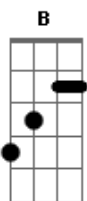

Engenheiros do Hawaii - Simples de Coração

Tom: B

(Humberto Gessinger)

Intro: Abm - Abm Bbm B Db

Solo:

E Em B Ab4 Ab E Em B
Volta pra casa... me traz na bagagem: tua viagem sou eu
E Em B Ab4 Ab Dbm E Gb
Novas paisagens, destino passagem: tua tatuagem sou eu
E Em B Ab4 Ab E Em B
Casa vazia, luzes acesas (só pra dar a impressão)
E Em B Ab4 Ab Dbm E Gb
Cores e vozes, conversa animada (é só a televisão)

Dbm E B Dbm E B
Já perdemos muito tempo brincando de perfeição
Dbm E B Dbm E Gb
Esquecemos o que somos: simples de coração

E Em B Ab4 Ab E Em B
Volta voando (vinda do alto), derrete o chumbo do céu
E Em B Ab4 Ab Dbm E Gb
Antes que eu saia pela tangente no giro do carrossel
E Em B Ab4 Ab E Em B
Falta uma volta (ponteiros parados): tudo dança em torno de ti
E Em B Ab4 Ab Dbm E Gb
Volta pra casa... fim da viagem: benvinda à vida real
Dbm E B Dbm E B
Já perdemos muito tempo brincando de perfeição
Dbm E B Dbm E B
Agora é bola pra frente, agora é bola no chão
Dbm E B Dbm E B
Já brincamos muito tempo (até perder a direção)
Dbm E B Dbm E Abm
Na santa paz de Deus, no mais perfeito caos

solo: 4x (Dbm B) Abm 4x (E B)

Dbm E B Dbm E B (Abm)
Simples de coração... simples de coração

Acordes