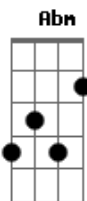

Engenheiros do Hawaii - Simples de Coração

Tom: B

(Humberto Gessinger)

Intro: Abm - Abm Bbm B Db

Solo:

E Em B Ab4 Ab E Em B
 Volta pra casa... me traz na bagagem: tua viagem sou eu
 E Em B Ab4 Ab Dbm E Gb
 Novas paisagens, destino passagem: tua tatuagem sou eu
 E Em B Ab4 Ab E Em B
 Casa vazia, luzes acesas (só pra dar a impressão)
 E Em B Ab4 Ab Dbm E Gb
 Cores e vozes, conversa animada (é só a televisão)

Dbm E B Dbm E B
 Já perdemos muito tempo brincando de perfeição
 Dbm E B Dbm E Gb
 Esquecemos o que somos: simples de coração

E Em B Ab4 Ab E Em B
 Volta voando (vinda do alto), derrete o chumbo do céu
 E Em B Ab4 Ab Dbm E Gb
 Antes que eu saia pela tangente no giro do carrossel
 E Em B Ab4 Ab E Em B
 Falta uma volta (ponteiros parados): tudo dança em torno de ti
 E Em B Ab4 Ab Dbm E Gb
 Volta pra casa... fim da viagem: benvinda à vida real
 Dbm E B Dbm E B
 Já perdemos muito tempo brincando de perfeição
 Dbm E B Dbm E B
 Agora é bola pra frente, agora é bola no chão
 Dbm E B Dbm E B
 Já brincamos muito tempo (até perder a direção)
 Dbm E B Dbm E Abm
 Na santa paz de Deus, no mais perfeito caos

solo: 4x (Dbm B) Abm 4x (E B)

Dbm E B Dbm E B (Abm)
 Simples de coração... simples de coração

Acordes

© ukulele-chords.com

© ukulele-chords.com

© ukulele-chords.com

© ukulele-chords.com

© ukulele-chords.com