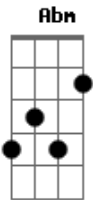

Engenheiros do Hawaii - Simples de Coração

Tom: B

(Humberto Gessinger)

Intro: Abm - Abm Bbm B Db

Solo:

E Em B Ab4 Ab E Em B
 Volta pra casa... me traz na bagagem: tua viagem sou eu
 E Em B Ab4 Ab Dbm E Gb
 Novas paisagens, destino passagem: tua tatuagem sou eu
 E Em B Ab4 Ab E Em B
 Casa vazia, luzes acesas (só pra dar a impressão)
 E Em B Ab4 Ab Dbm E Gb
 Cores e vozes, conversa animada (é só a televisão)

Dbm E B Dbm E B
 Já perdemos muito tempo brincando de perfeição
 Dbm E B Dbm E Gb
 Esquecemos o que somos: simples de coração

E Em B Ab4 Ab E Em B
 Volta voando (vinda do alto), derrete o chumbo do céu
 E Em B Ab4 Ab Dbm E Gb
 Antes que eu saia pela tangente no giro do carrossel
 E Em B Ab4 Ab E Em B
 Falta uma volta (ponteiros parados): tudo dança em torno de ti
 E Em B Ab4 Ab Dbm E Gb
 Volta pra casa... fim da viagem: benvinda à vida real
 Dbm E B Dbm E B
 Já perdemos muito tempo brincando de perfeição
 Dbm E B Dbm E B
 Agora é bola pra frente, agora é bola no chão
 Dbm E B Dbm E B
 Já brincamos muito tempo (até perder a direção)
 Dbm E B Dbm E Abm
 Na santa paz de Deus, no mais perfeito caos

solo: 4x (Dbm B) Abm 4x (E B)

Dbm E B Dbm E B (Abm)
 Simples de coração... simples de coração

Acordes

© ukulele-chords.com

© ukulele-chords.com

© ukulele-chords.com

© ukulele-chords.com

© ukulele-chords.com