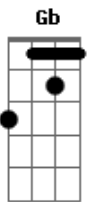

© ukulele-chords.com