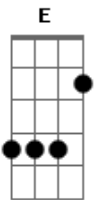

Engenheiros do Hawaii - Sampa No Walkman

Tom: D

Introdução: 2x (G A Bm E G Bm)

D
este sou eu
parado na esquina
G
a mesma cidade em outra canção
(o barulho termina, começa a canção)

D
é a verdade
G
alguma coisa acontece no meu coração

Gb Bm A
ouvindo Sampa no walkman
E A G
(vidro, concreto & metal)
Gb Bm A
ouvindo Sampa no walkman
E A
duvido de qualquer cartão postal
Gb Bm A
ouvindo Sampa no walkman
E A
samples de sons audiovisuais
Gb Bm A
ouvindo Sampa no walkman
E A G
na ponte aérea, no metro
Gb Bm
ouvindo Sampa no walkman
E A G A B E G B
a walk on the wild side

D
este sou eu
na esquina, de novo
G D
tudo é tão novo quanto esta canção
G D
?será que alguém presta atenção?

Acordes

© ukulele-chords.com

© ukulele-chords.com

© ukulele-chords.com

© ukulele-chords.com

© ukulele-chords.com