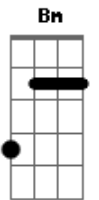

Engenheiros do Hawaii - Sampa No Walkman

Tom: D

Introdução: 2x (G A Bm E G Bm)

D
este sou eu
parado na esquina
G
a mesma cidade em outra canção
(o barulho termina, começa a canção)

D
é a verdade
G
alguma coisa acontece no meu coração

Gb Bm A
ouvindo Sampa no walkman
E A G
(vidro, concreto & metal)
Gb Bm A
ouvindo Sampa no walkman
E A
duvido de qualquer cartão postal
Gb Bm A
ouvindo Sampa no walkman
E A
samples de sons audiovisuais
Gb Bm A
ouvindo Sampa no walkman
E A G
na ponte aérea, no metro
Gb Bm
ouvindo Sampa no walkman
E A G A B E G B
a walk on the wild side

D
este sou eu
na esquina, de novo
G D
tudo é tão novo quanto esta canção
G D
?será que alguém presta atenção?

Acordes

© ukulele-chords.com

© ukulele-chords.com

© ukulele-chords.com

© ukulele-chords.com

© ukulele-chords.com