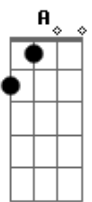

© ukulele-chords.com