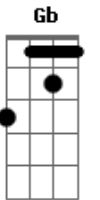

© ukulele-chords.com