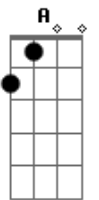

© ukulele-chords.com