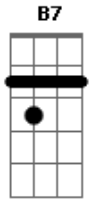

© ukulele-chords.com