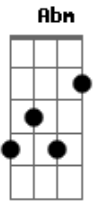

© ukulele-chords.com