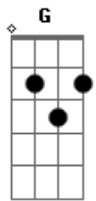

© ukulele-chords.com