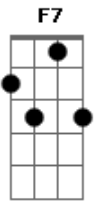

© ukulele-chords.com