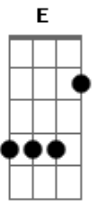

© ukulele-chords.com