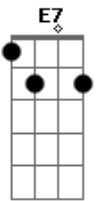

© ukulele-chords.com