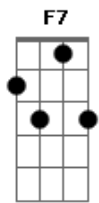

© ukulele-chords.com