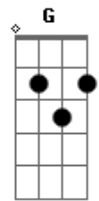

© ukulele-chords.com