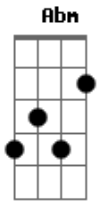

© ukulele-chords.com