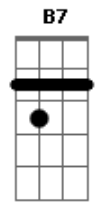

© ukulele-chords.com