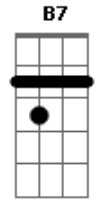

© ukulele-chords.com