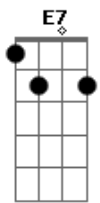

© ukulele-chords.com