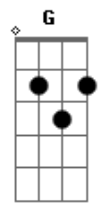

© ukulele-chords.com