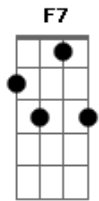

© ukulele-chords.com

© ukulele-chords.com