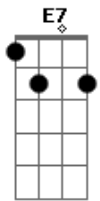

© ukulele-chords.com