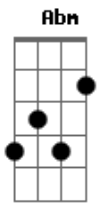

© ukulele-chords.com

© ukulele-chords.com