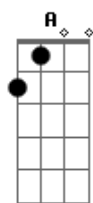

© ukulele-chords.com