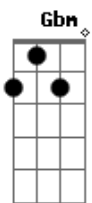

© ukulele-chords.com