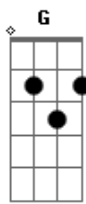

© ukulele-chords.com