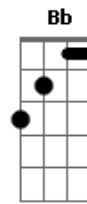

© ukulele-chords.com