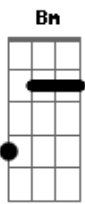

Engenheiros do Hawaii - Refrão de Bolero

tom:

Bm

Intro: Bm Gbm G A

Bm Gbm
Eu que falei nem pensar
G E
Agora me arrependo roendo as unhas
A
Frágeis testemunhas
Bb
De um crime sem perdão
Bm Gbm
Mas eu falei sem pensar
G E
Coração na mão, como o refrão de um bolero
A
Eu fui sincero
Bb
Como não se pode ser
Bm Gbm
Um erro assim tão vulgar
G
Nos persegue a noite inteira
E
E quando acaba a bebedeira
A Bb
Ele consegue nos achar
Bm Gbm
Num bar
G
Com um vinho barato
E
Um cigarro no cinzeiro
A Bb
E uma cara embriagada no espelho do banheiro

[Refrão]

Bm Gbm G A Bm Gbm
Ana Teus lábios são labirintos Ana
G A Bm Gbm
Que atraem os meus instintos mais sacanas
G A

Teu olhar sempre distante
Bm Gbm G A Bm Gbm
G A
Sempre me engana eu entro sempre na tua dança de cigana
Bm Gbm
Eu que falei nem pensar
G E
Agora me arrependo roendo as unhas
A
Frágeis testemunhas
Bb
De um crime sem perdão
Bm Gbm
Mas eu falei sem pensar
G E
Coração na mão, como o refrão de um bolero
A
Eu fui sincero
Bb
Como não se pode ser

[Refrão]

Bm Gbm G A Bm
Teus lábios são labirintos
G A Bm Gbm
Que atraem os meus instintos mais sacanas
G A
Teu olhar sempre distante
Bm Gbm G A Bm Gbm
G A
Sempre me engana é o fim do mundo todo dia da semana
[Solo] Bm Gbm G A

[Refrão]

Bm Gbm G A Bm
Teus lábios são labirintos
G A Bm Gbm
Que atraem os meus instintos mais sacanas
G A
Teu olhar sempre distante
Bm Gbm G A Bm Gbm
G A Bm
Sempre me engana é o fim do mundo todo dia da semana

Acordes