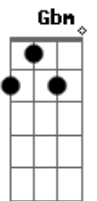

© ukulele-chords.com