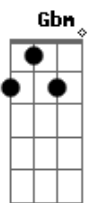

© ukulele-chords.com