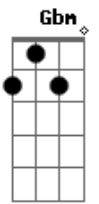

© ukulele-chords.com