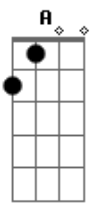

© ukulele-chords.com