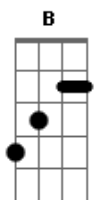

© ukulele-chords.com