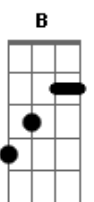

© ukulele-chords.com