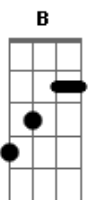

© ukulele-chords.com