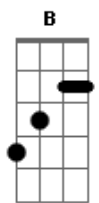

© ukulele-chords.com