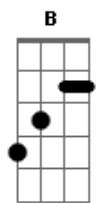

© ukulele-chords.com