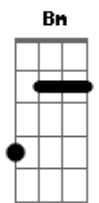

© ukulele-chords.com