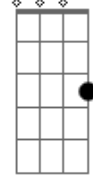

© ukulele-chords.com

C