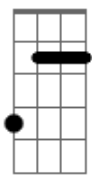

© ukulele-chords.com

Bm