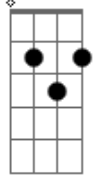

Engenheiros do Hawaii - Parabólica

Tom: G

(intro 3x) G D

G
Ela pára
D Em Bm
E fica ali parada
C Am
Olha-se para nada
D
(paraná)
G D Em Bm
Fica parecida paraguaia
F7 C Am
Pára-raios em dia de sol
D
Para mim
G D Em Bm
Prenda minha parabólica
C G Am
Princesinha parabólica
B7 C
O pecado mora ao lado
A G D C G D Em Bm C Am D
O paraíso... páira no ar
B7 C A G D C Am D
... pecados no paraíso ...
Em Bm
Se a tv estiver fora do ar
Em
Quando passarem
Bm
Os melhores momentos da sua vida
Am Am7
Pela janela alguém estará
Am7 D Em
De olho em você completamente paranóico
Bm Em
Prenda minha parabólica
Bm Am
Princesinha clarabóica
Bm
Paralelas que se cruzam
C D G
Em belém do pará

D Em Bm
Longe, longe, longe aqui do lado
C Am D
Paradoxo: nada nos separa
G D Em Bm
Eu paro e fico aqui parado
F7 C
Olho-me para longe
Am D G
A distância não separabólica
(dedilhado)
(intro)

G D E B C B A D
Ela para e fica ali parada...

G D E B F C A D
Fica parecida paraguaia...

G D E B C B A D
Prenda minha parabolica...

B C D G F C A D
O pecado mora ao lado...
E B E B A G A D
Se a tv estiver...

E B E B A
Prenda minha parabolica...

G D E B C B A D
Longe, longe, longe (aqui do lado)...

G D E B F C A D G
Eu paro e fico aqui parado...

Acordes

G