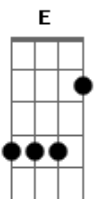

© ukulele-chords.com