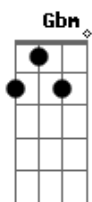

ukulele-chords.com