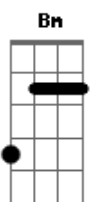

A
 que a noite caia, de repente caia
 Db
 tão demente quanto um raio
 D Gbm E D E E (x2)
 que a noite traga alívio imediato
 final

Acordes

© ukulele-chords.com

© ukulele-chords.com

© ukulele-chords.com

© ukulele-chords.com