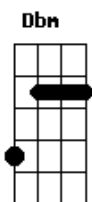

© ukulele-chords.com