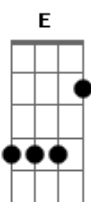

A A7 A A7 D D D D
 novos horizontes, se não for isso, o que será?
 A A7 A A7 D D D D
 quem constrói a ponte não conhece o lado de lá

Bm E Dbm Gbm
 quero explodir as grades e voar
 Bm E Em A
 não tenho pra onde ir mas não quero ficar
 Bm E Dbm Gbm
 suspender a queda livre libertar
 Bm E A
 o que não tem fim sempre acaba assim

A D
 não há nada de concreto entre nossos lábios
 A D
 só o muro de batom e frases sem fim
 Bm D
 holofotes nos meus olhos cegam mais do que iluminam
 Bm
 nem caiu a ficha e já caiu a ligação

A
 que a chuva caia como uma luva
 Db
 um dilúvio, um delírio
 D Gbm
 que a chuva traga alívio imediato

A
 que a noite caia, de repente caia
 Db
 tão demente quanto um raio
 D Gbm E D E E (x2)
 que a noite traga alívio imediato
 final

Acordes

© ukulele-chords.com

© ukulele-chords.com

© ukulele-chords.com

© ukulele-chords.com