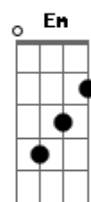

© ukulele-chords.com