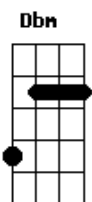

© ukulele-chords.com