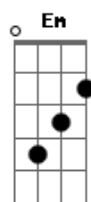

© ukulele-chords.com