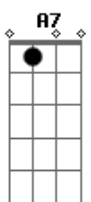

A
 que a noite caia, de repente caia
 Db
 tão demente quanto um raio
 D Gbm E D E E (x2)
 que a noite traga alívio imediato
 final

Acordes

© ukulele-chords.com

© ukulele-chords.com

© ukulele-chords.com

© ukulele-chords.com