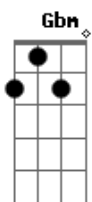

ukulele-chords.com