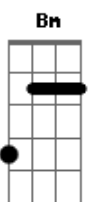

A
 que a noite caia, de repente caia
 Db
 tão demente quanto um raio
 D Gbm E D E E (x2)
 que a noite traga alívio imediato
 final

Acordes

© ukulele-chords.com

© ukulele-chords.com

© ukulele-chords.com

© ukulele-chords.com