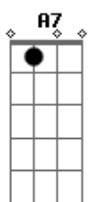

A
 que a noite caia, de repente caia
 Db
 tão demente quanto um raio
 D Gbm E D E E (x2)
 que a noite traga alívio imediato
 final

Acordes

© ukulele-chords.com

© ukulele-chords.com

© ukulele-chords.com

© ukulele-chords.com