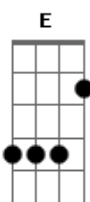

A A7 A A7 D D D D
 novos horizontes, se não for isso, o que será?
 A A7 A A7 D D D D
 quem constrói a ponte não conhece o lado de lá

Bm E Dbm Gbm
 quero explodir as grades e voar
 Bm E Em A
 não tenho pra onde ir mas não quero ficar
 Bm E Dbm Gbm
 suspender a queda livre libertar
 Bm E A
 o que não tem fim sempre acaba assim

A D
 não há nada de concreto entre nossos lábios
 A D
 só o muro de batom e frases sem fim
 Bm D
 holofotes nos meus olhos cegam mais do que iluminam
 Bm
 nem caiu a ficha e já caiu a ligação

A
 que a chuva caia como uma luva
 Db
 um dilúvio, um delírio
 D Gbm
 que a chuva traga alívio imediato

A
 que a noite caia, de repente caia
 Db
 tão demente quanto um raio
 D Gbm E D E E (x2)
 que a noite traga alívio imediato
 final

Acordes

© ukulele-chords.com

© ukulele-chords.com

© ukulele-chords.com

© ukulele-chords.com