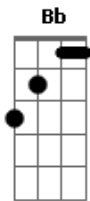

© ukulele-chords.com