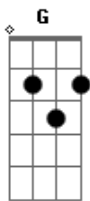

© ukulele-chords.com