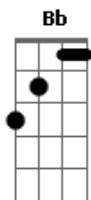

© ukulele-chords.com