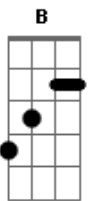

© ukulele-chords.com

© ukulele-chords.com