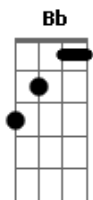

© ukulele-chords.com