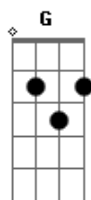

Engenheiros do Hawaii - No Inverno Fica Tarde + Cedo

Tom: D

(Humberto Gessinger)
Intro: 3x(B G) - Gb

B **G**
escuridão
noite liquefeita
B **G**
tudo toma forma
do corpo que se deita
B **G** **Gb**
na escuridão

B **G**
escuridão
nenhum olhar aceita
B **G**
tudo se transforma
numa cama desfeita
B **G** **Gb**
na escuridão

B **G**
escuridão
hora da colheita
B **G**
pra quem semeou vento
numa cama desfeita
B **G**
na escuridão
A
um corpo que se deita
Bb
um corpo em tempestade
D **G**
agora já é tarde

B **G**
solidão

hora da colheita
B **G**
pra quem semeou o vento
num corpo que se deita
B **G**
na solidão
A
de uma cama desfeita
Bb
um corpo em tempestade
D **G**
agora já é tarde

A **G** **D**
no inverno fica tarde cedo
A **G** **D**
só depois de perder você descobre que era um jogo
A **G** **D**
um jogo que não acaba nunca, nunca acaba empatado
A **G** **D**
se foi um jogo, você ganhou: eu perdi a direção
A **G** **D**
se foi um sonho, se foi o céu, eu não sei
A **G** **A**
eu que não sei perder, perdi o sono
G **D**
na escuridão, na escuridão

A **G** **D**
só depois de perder você descobre que era um jogo
A **G** **D**
um jogo que não acaba nunca, nunca acaba empatado
A **G** **D**
se foi um jogo, você ganhou: eu perdi a direção
A **G** **D**
se foi um sonho, se foi o céu, eu não sei
A **G** **A**
eu que não sei perder, perdi o medo
G **B** **G** (**B**)
da escuridão, da escuridão

Acordes

© ukulele-chords.com

© ukulele-chords.com

© ukulele-chords.com

© ukulele-chords.com

© ukulele-chords.com

© ukulele-chords.com