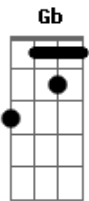

© ukulele-chords.com