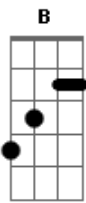

© ukulele-chords.com