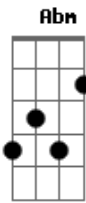

© ukulele-chords.com