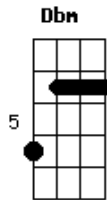

Engenheiros do Hawaii - Nada Fácil

Tom: D

(Humberto Gessinger)

Intr.: (Bm Dbm)

Bm
neurotransmissores, mísseis na pressão
Dbm
a vida em cada curva dispara o coração
C
!nada fácil, cara! euforia e depressão
Bm Gbm
muitas pedras no caminho, uma flor em cada mão
Bm Dbm
!tchau, radar... eu vou saltar!
C
!não é nada fácil, cara! euforia e depressão
Bm
muitas flores no caminho, uma pedra em cada mão

em volta da fogueira a tribo inteira

Bm Dbm
quer celebrar e descerebrar
D E
quer celebrar e descerebrar

(Bm Dbm D E)

Acordes

© ukulele-chords.com

© ukulele-chords.com

© ukulele-chords.com

© ukulele-chords.com