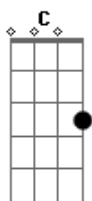

© ukulele-chords.com

© ukulele-chords.com