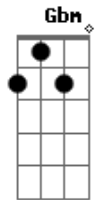

Engenheiros do Hawaii - Nada Fácil

Tom: D

(Humberto Gessinger)

Intr.: (Bm Dbm)

Bm
neurotransmissores, mísseis na pressão
Dbm
a vida em cada curva dispara o coração
C
!nada fácil, cara! euforia e depressão
Bm Gbm
muitas pedras no caminho, uma flor em cada mão
Bm Dbm
!tchau, radar... eu vou saltar!
C
!não é nada fácil, cara! euforia e depressão
Bm
muitas flores no caminho, uma pedra em cada mão

em volta da fogueira a tribo inteira

Bm Dbm
quer celebrar e descerebrar
D E
quer celebrar e descerebrar

(Bm Dbm D E)

Acordes

© ukulele-chords.com

© ukulele-chords.com

© ukulele-chords.com

© ukulele-chords.com