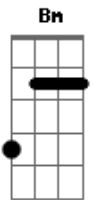

Engenheiros do Hawaii - Nada Fácil

Tom: D

(Humberto Gessinger)

Intr.: (Bm Dbm)

Bm
neurotransmissores, mísseis na pressão
Dbm
a vida em cada curva dispara o coração
C
!nada fácil, cara! euforia e depressão
Bm Gbm
muitas pedras no caminho, uma flor em cada mão
Bm Dbm
!tchau, radar... eu vou saltar!
C
!não é nada fácil, cara! euforia e depressão
Bm
muitas flores no caminho, uma pedra em cada mão

em volta da fogueira a tribo dança

Bm Dbm
pra celebrar e descerebrar
D Dbm
pra celebrar e descerebrar

Solo: Em Bm Em Bm A Em Bm

Gbm Bm
reza a lenda que a gente nasceu pra ser feliz
Gbm Bm
que o crime não compensa e tudo conspira a favor
Gbm E
reza a lenda que a noite é uma criança

em volta da fogueira a tribo inteira

Bm Dbm
quer celebrar e descerebrar
D E
quer celebrar e descerebrar

(Bm Dbm D E)

Acordes

© ukulele-chords.com

© ukulele-chords.com

© ukulele-chords.com

© ukulele-chords.com