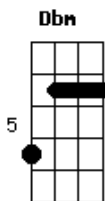

© ukulele-chords.com