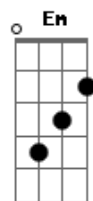

© ukulele-chords.com