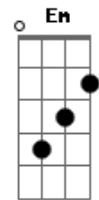

© ukulele-chords.com