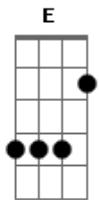

© ukulele-chords.com