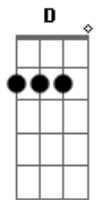

Engenheiros do Hawaii - Nada Fácil

Tom: D

(Humberto Gessinger)

Intr.: (Bm Dbm)

Bm
neurotransmissores, mísseis na pressão
Dbm
a vida em cada curva dispara o coração
C
!nada fácil, cara! euforia e depressão
Bm Gbm
muitas pedras no caminho, uma flor em cada mão
Bm Dbm
!tchau, radar... eu vou saltar!
C
!não é nada fácil, cara! euforia e depressão
Bm
muitas flores no caminho, uma pedra em cada mão

Gbm Bm
reza a lenda que a gente nasceu pra ser feliz
Gbm Bm
que o crime não compensa e tudo conspira a favor
Gbm E
reza a lenda que a noite é uma criança

em volta da fogueira a tribo dança

Bm Dbm D E
pra celebrar e descerebrar

Bm
neurotransmissores, mísseis na pressão
Dbm
a vida em cada curva no limiar da dor

C
entre a vertigem de um cavalo alado
Bm
e o óleo diesel de um cavalo vapor

Gbm Bm
reza a lenda que a gente nasceu pra ser feliz
Gbm Bm
que o crime não compensa e tudo conspira a favor
Gbm E
reza a lenda que a noite é uma criança

em volta da fogueira a tribo dança

Bm Dbm
pra celebrar e descerebrar
D Dbm
pra celebrar e descerebrar

Solo: Em Bm Em Bm A Em Bm

Gbm Bm
reza a lenda que a gente nasceu pra ser feliz
Gbm Bm
que o crime não compensa e tudo conspira a favor
Gbm E
reza a lenda que a noite é uma criança

em volta da fogueira a tribo inteira

Bm Dbm
quer celebrar e descerebrar
D E
quer celebrar e descerebrar

(Bm Dbm D E)

Acordes

© ukulele-chords.com