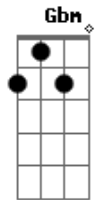

© ukulele-chords.com