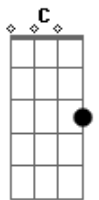

Engenheiros do Hawaii - Nada Fácil

Tom: D

(Humberto Gessinger)

Intr.: (Bm Dbm)

Bm
neurotransmissores, mísseis na pressão
Dbm
a vida em cada curva dispara o coração
C
!nada fácil, cara! euforia e depressão
Bm Gbm
muitas pedras no caminho, uma flor em cada mão
Bm Dbm
!tchau, radar... eu vou saltar!
C
!não é nada fácil, cara! euforia e depressão
Bm
muitas flores no caminho, uma pedra em cada mão

em volta da fogueira a tribo inteira

Bm Dbm
quer celebrar e descerebrar
D E
quer celebrar e descerebrar

(Bm Dbm D E)

Acordes

© ukulele-chords.com

© ukulele-chords.com

© ukulele-chords.com

© ukulele-chords.com