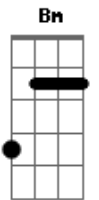

Engenheiros do Hawaii - Nada Fácil

Tom: D

(Humberto Gessinger)

Intr.: (Bm Dbm)

Bm
neurotransmissores, mísseis na pressão
Dbm
a vida em cada curva dispara o coração
C
!nada fácil, cara! euforia e depressão
Bm Gbm
muitas pedras no caminho, uma flor em cada mão
Bm Dbm
!tchau, radar... eu vou saltar!
C
!não é nada fácil, cara! euforia e depressão
Bm
muitas flores no caminho, uma pedra em cada mão

Gbm Bm
reza a lenda que a gente nasceu pra ser feliz
Gbm Bm
que o crime não compensa e tudo conspira a favor
Gbm E
reza a lenda que a noite é uma criança

em volta da fogueira a tribo dança

Bm Dbm D E
pra celebrar e descerebrar

Bm
neurotransmissores, mísseis na pressão
Dbm
a vida em cada curva no limiar da dor

C
entre a vertigem de um cavalo alado
Bm
e o óleo diesel de um cavalo vapor

Gbm Bm
reza a lenda que a gente nasceu pra ser feliz
Gbm Bm
que o crime não compensa e tudo conspira a favor
Gbm E
reza a lenda que a noite é uma criança

em volta da fogueira a tribo dança

Bm Dbm
pra celebrar e descerebrar
D Dbm
pra celebrar e descerebrar

Solo: Em Bm Em Bm A Em Bm

Gbm Bm
reza a lenda que a gente nasceu pra ser feliz
Gbm Bm
que o crime não compensa e tudo conspira a favor
Gbm E
reza a lenda que a noite é uma criança

em volta da fogueira a tribo inteira

Bm Dbm
quer celebrar e descerebrar
D E
quer celebrar e descerebrar

(Bm Dbm D E)

Acordes

© ukulele-chords.com

© ukulele-chords.com

© ukulele-chords.com

© ukulele-chords.com

© ukulele-chords.com

© ukulele-chords.com

© ukulele-chords.com

© ukulele-chords.com