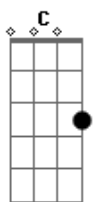

Engenheiros do Hawaii - Melhores Dias

Tom: C

Am G C D
Não chame de fracasso, eu só estava vivendo
Am G C D
Eliminando possibilidades, ouvindo com atenção
Am G
Os gritos da torcida
C D
Os sinos da catedral
Am G
A palavra omitida
C D
O hino nacional
Am G C Bb G
Se eu tivesse a força, que você pensa que eu tenho
C F G
Ah se eu tivesse metade a força, que você pensa que eu tenho
(Am G C D)

Am G C D
Não chame de derrota, eu só estava tentando
Am G C D
Eliminando possibilidades, ouvindo com atenção
Am G
Os motores, os tambores
C D

O músculo e o coração
Am G
Um minuto de silencio
C D
Antes da explosão
Am G C Bb G
Se eu tivesse a força, que você pensa que eu tenho
C F G
Ah se eu tivesse metade a força, que você pensa que eu tenho
(Am G C D)

Am G C D
Não foi erro não, eu só estava querendo
Am G C D
Esgotar alternativas, eu só estava vivendo
Am G
Meus dias
C D
Meus melhores dias
Am G
Meus dias
C D
Meus melhores dias

Am G C Bb G
Se eu tivesse o tempo, to o tempo do mundo
C F G
Ah se eu tivesse metade do tempo, que você pensa que eu tenho

Acordes

© ukulele-chords.com