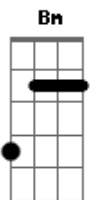

© ukulele-chords.com