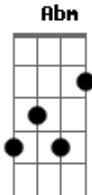

© ukulele-chords.com