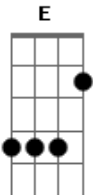

© ukulele-chords.com

© ukulele-chords.com