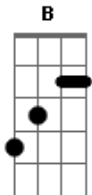

© ukulele-chords.com