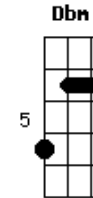

© ukulele-chords.com

© ukulele-chords.com