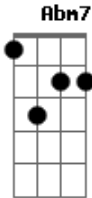

© ukulele-chords.com