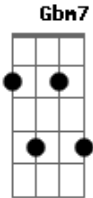

Dbm B
Verde, quente, erva, ventre, dentro, entranhas
Dbm B
Mate amargo, noite adentro, estrada estranha

E A
O melhor esconderijo a maior escuridão
E A
Já não servem de abrigo já não dão proteção
Gbm A
Holofotes iluminam a libido e o vírus
Gbm D
O poder e o pudor os lábios e o batom

(E Gbm7 Abm7)
Ilex Paraguariensis
Ilex Paraguariensis
Ilex Paraguariensis

(E A)
Relax, agora paciência

Acordes

© ukulele-chords.com

© ukulele-chords.com

© ukulele-chords.com

© ukulele-chords.com

© ukulele-chords.com