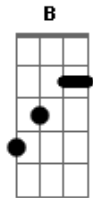

Engenheiros do Hawaii - Ilex Paraguariensis / Alívio Imediato

Tom: A

Intro: E Gbm7 Abm7 E

E Gbm7 Abm7
Hoje eu acordei mais cedo
E Gbm7 Abm7
Tomei sozinho o chimarrão
E Gbm7 Abm7
Procurei a noite na memória
E Gbm7 Abm7
Procurei em vão
E Gbm7 Abm7
Hoje eu acordei mais leve
E Gbm7 Abm7
Nem li o jornal
E Gbm7 Abm7
Tudo deve estar suspenso
E Gbm7 Abm7
Nada deve pesar

E Gbm7 Abm7
Ainda era noite
E Gbm7 Abm7
Esperei o dia amanhecer
E Gbm7 Abm7
Como quem aquece a água
E Gbm7 Abm7
Sem deixar ferver
B A B A
Hoje eu acordei, agora eu sei viver no escuro
B A
Até que a chama se acenda

Dbm B
Verde, quente, erva, ventre, dentro, entranhas
Dbm B
Mate amargo, noite adentro, estrada estranha

E A
O melhor esconderijo a maior escuridão
E A
Já não servem de abrigo já não dão proteção
Gbm A
Holofotes iluminam a libido e o vírus
Gbm D
O poder e o pudor os lábios e o batom

E
Que a chuva caia como uma luva
Abm
Um dilúvio um delírio
A Dbm B
Que a chuva traga alívio imediato
E
Que a noite caia de repente
Abm
Caia tão demente como um raio
A Dbm B A B
Que a noite traga alívio imediato

(E Gbm7 Abm7)
Ilex Paraguariensis
Ilex Paraguariensis
Ilex Paraguariensis

(E A)
Relax, agora paciência

Acordes

© ukulele-chords.com

© ukulele-chords.com

© ukulele-chords.com

© ukulele-chords.com

© ukulele-chords.com

© ukulele-chords.com

© ukulele-chords.com

© ukulele-chords.com

© ukulele-chords.com