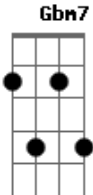

Dbm B
Verde, quente, erva, ventre, dentro, entranhas
Dbm B
Mate amargo, noite adentro, estrada estranha

E A
O melhor esconderijo a maior escuridão
E A
Já não servem de abrigo já não dão proteção
Gbm A
Holofotes iluminam a libido e o vírus
Gbm D
O poder e o pudor os lábios e o batom

(E Gbm7 Abm7)
Ilex Paraguariensis
Ilex Paraguariensis
Ilex Paraguariensis

(E A)
Relax, agora paciência

Acordes

© ukulele-chords.com

© ukulele-chords.com

© ukulele-chords.com

© ukulele-chords.com

© ukulele-chords.com