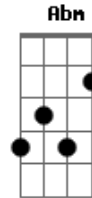

© ukulele-chords.com