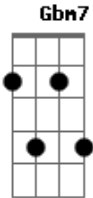

© ukulele-chords.com