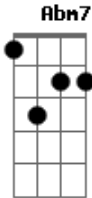

Dbm B
Verde, quente, erva, ventre, dentro, entranhas
Dbm B
Mate amargo, noite adentro, estrada estranha

E A
O melhor esconderijo a maior escuridão
E A
Já não servem de abrigo já não dão proteção
Gbm A
Holofotes iluminam a libido e o vírus
Gbm D
O poder e o pudor os lábios e o batom

(E Gbm7 Abm7)
Ilex Paraguariensis
Ilex Paraguariensis
Ilex Paraguariensis

(E A)
Relax, agora paciência

Acordes

© ukulele-chords.com

© ukulele-chords.com

© ukulele-chords.com

© ukulele-chords.com

© ukulele-chords.com