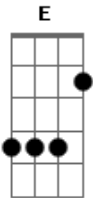

© ukulele-chords.com

© ukulele-chords.com