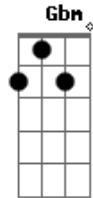

© ukulele-chords.com