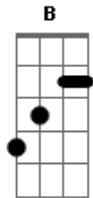

Dbm B
Verde, quente, erva, ventre, dentro, entranhas
Dbm B
Mate amargo, noite adentro, estrada estranha

E A
O melhor esconderijo a maior escuridão
E A
Já não servem de abrigo já não dão proteção
Gbm A
Holofotes iluminam a libido e o vírus
Gbm D
O poder e o pudor os lábios e o batom

(E Gbm7 Abm7)
Ilex Paraguariensis
Ilex Paraguariensis
Ilex Paraguariensis

(E A)
Relax, agora paciência

Acordes

© ukulele-chords.com

© ukulele-chords.com

© ukulele-chords.com

© ukulele-chords.com

© ukulele-chords.com