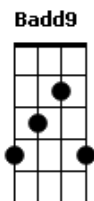

B A
 Hoje eu acordei
 B
 Agora eu sei
 A
 Viver no escuro
 B A

Acordes

© ukulele-chords.com

© ukulele-chords.com

© ukulele-chords.com

© ukulele-chords.com

© ukulele-chords.com

© ukulele-chords.com

© ukulele-chords.com

© ukulele-chords.com

Até que a chama se acenda

[Ponte 1]

Dbm Badd9
 Verde, quente, erva, ventre, dentro, entranhas
 Dbm Badd9
 Mate amargo, noite adentro, estrada estranha

(E Dadd9 Badd9)
 (E Dadd9 Badd9)
 (E Dadd9 Badd9)
 (E Dadd9 Badd9)