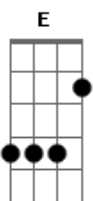

E E7M E E7M
 Hoje eu acordei mais leve
 E E7M E E7M
 Nem li o jor__nal
 E E7M E E7M
 Tudo deve estar sus__pen__so
 E E7M E
 Nada deve pe__sar

E E7M E E7M
 Já vivi tanta coi__sa
 E E7M E E7M
 Tenho tantas a vi__ver
 E E7M E
 Tô no meio da es_trada
 E7M E E7M E
 E nenhuma derrota vai me vencer

(E7M A Bb B)

B A
 Hoje eu acordei livre
 B A
 Não devo nada a ninguém
 B A
 Não há nada que me prenda aqui

(E E7M E E7M E)
 (E E7M E E7M E)
 (E E7M E E7M E)
 (E E7M E)

[Segunda Parte]

E E7M E E7M
 Ainda era noi__te
 E E7M E E7M
 Esperei o dia amanhe__cer
 E E7M E E7M
 Como quem aquece a á__gua
 E E7M E E7M A Bb B
 Sem deixar fer__ver

B A
 Hoje eu acordei
 B
 Agora eu sei
 A
 Viver no escuro
 B A

Acordes

© ukulele-chords.com

© ukulele-chords.com

© ukulele-chords.com

© ukulele-chords.com

© ukulele-chords.com

© ukulele-chords.com

© ukulele-chords.com

© ukulele-chords.com

Até que a chama se acenda

[Ponte 1]

Dbm Badd9
 Verde, quente, erva, ventre, dentro, entranhas
 Dbm Badd9
 Mate amargo, noite adentro, estrada estranha

(E Dadd9 Badd9)
 (E Dadd9 Badd9)
 (E Dadd9 Badd9)
 (E Dadd9 Badd9)