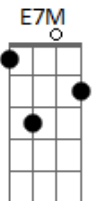

B A
Hoje eu acordei
B
Agora eu sei
A
Viver no escuro
B A

Acordes

ukulele-chords.com

ukulele-chords.com

ukulele-chords.com

ukulele-chords.com

ukulele-chords.com

ukulele-chords.com

ukulele-chords.com

ukulele-chords.com

Até que a chama se acenda

[Ponte 1]

Dbm Badd9
Verde, quente, erva, ventre, dentro, entranhas
Dbm Badd9
Mate amargo, noite adentro, estrada estranha

(E Dadd9 Badd9)
(E Dadd9 Badd9)
(E Dadd9 Badd9)
(E Dadd9 Badd9)