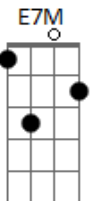

B A
 Hoje eu acordei
 B
 Agora eu sei
 A
 Viver no escuro
 B A

Acordes

© ukulele-chords.com

© ukulele-chords.com

© ukulele-chords.com

© ukulele-chords.com

© ukulele-chords.com

© ukulele-chords.com

© ukulele-chords.com

© ukulele-chords.com

Até que a chama se acenda

[Ponte 1]

Dbm Badd9
 Verde, quente, erva, ventre, dentro, entranhas
 Dbm Badd9
 Mate amargo, noite adentro, estrada estranha

(E Dadd9 Badd9)
 (E Dadd9 Badd9)
 (E Dadd9 Badd9)
 (E Dadd9 Badd9)