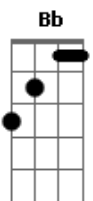

B A
 Hoje eu acordei
 B
 Agora eu sei
 A
 Viver no escuro
 B A

Acordes

© ukulele-chords.com

© ukulele-chords.com

© ukulele-chords.com

© ukulele-chords.com

© ukulele-chords.com

© ukulele-chords.com

© ukulele-chords.com

© ukulele-chords.com

Até que a chama se acenda

[Ponte 1]

Dbm Badd9
 Verde, quente, erva, ventre, dentro, entranhas
 Dbm Badd9
 Mate amargo, noite adentro, estrada estranha

(E Dadd9 Badd9)
 (E Dadd9 Badd9)
 (E Dadd9 Badd9)
 (E Dadd9 Badd9)