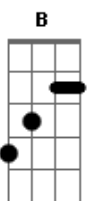

E E7M E E7M
 Hoje eu acordei mais leve
 E E7M E E7M
 Nem li o jor__nal
 E E7M E E7M
 Tudo deve estar sus__pen__so
 E E7M E
 Nada deve pe__sar

E E7M E E7M
 Já vivi tanta coi__sa
 E E7M E E7M
 Tenho tantas a vi__ver
 E E7M E
 Tô no meio da es_trada
 E7M E E7M E
 E nenhuma derrota vai me vencer

(E7M A Bb B)

B A
 Hoje eu acordei livre
 B A
 Não devo nada a ninguém
 B A
 Não há nada que me prenda aqui

(E E7M E E7M E)
 (E E7M E E7M E)
 (E E7M E E7M E)
 (E E7M E)

[Segunda Parte]

E E7M E E7M
 Ainda era noi__te
 E E7M E E7M
 Esperei o dia amanhe__cer
 E E7M E E7M
 Como quem aquece a á__gua
 E E7M E E7M A Bb B
 Sem deixar fer__ver

B A
 Hoje eu acordei
 B
 Agora eu sei
 A
 Viver no escuro
 B A

Acordes

© ukulele-chords.com

© ukulele-chords.com

© ukulele-chords.com

© ukulele-chords.com

© ukulele-chords.com

© ukulele-chords.com