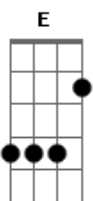

E E7M E E7M
Hoje eu acordei mais leve
E E7M E E7M
Nem li o jor__nal
E E7M E E7M
Tudo deve estar sus__pen__so
E E7M E
Nada deve pe__sar

E E7M E E7M
Já vivi tanta coi__sa
E E7M E E7M
Tenho tantas a vi__ver
E E7M E
Tô no meio da es__trada
E7M E E7M E
E nenhuma derrota vai me vencer

(E7M A Bb B)

B A
Hoje eu acordei livre
B A
Não devo nada a ninguém
B A
Não há nada que me prenda aqui

(E E7M E E7M E)
(E E7M E E7M E)
(E E7M E E7M E)
(E E7M E)

[Segunda Parte]

E E7M E E7M
Ainda era noi__te
E E7M E E7M
Esperei o dia amanhe__cer
E E7M E E7M
Como quem aquece a á__gua
E E7M E E7M A Bb B
Sem deixar fer__ver

B A
Hoje eu acordei
B
Agora eu sei
A
Viver no escuro
B A

Acordes

ukulele-chords.com

ukulele-chords.com

ukulele-chords.com

ukulele-chords.com

ukulele-chords.com

ukulele-chords.com