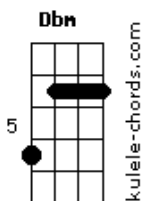

© ukulele-chords.com

© ukulele-chords.com