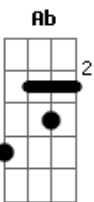

© ukulele-chords.com