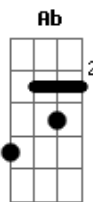

© ukulele-chords.com