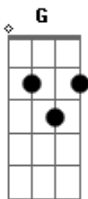

Engenheiros do Hawaii - Freud Flintstone

tom:

Intro: G Gb Bm
 G Gb
 G Gb
 G Gb
 G Gb

[Primeira Parte]

G Gb G
 Querem sangue... Querem lama
 Gb Em D
 Querem à força o beijo na lo_na
 Em Gb
 E querem ao vivo

G Gb G
 Querem a lágrima doída
 Gb Em D
 Do ídolo caín_do
 Em Gb
 Em câmera lenta

G Gb G
 Querem lutar pelo que amam
 Gb Em D
 Conquistar e destruir
 Em Gb
 O que amavam tanto

[Refrão 1]

Bm D Gb
 Faça um prece pra Freud Flintstone
 Bm D Gb
 Acenda uma vela pra Freud Flintstone
 A Bb Gb
 Sacrifique o bom-senso no seu altar

[Segunda Parte]

G Gb G
 Na areia da arena
 Gb Em D
 Sai de cena por decre_to
 Em Gb
 A flor do deserto

Acordes

© ukulele-chords.com

© ukulele-chords.com

© ukulele-chords.com

© ukulele-chords.com

© ukulele-chords.com