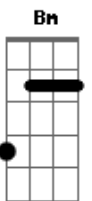

© ukulele-chords.com