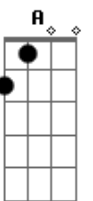

© ukulele-chords.com