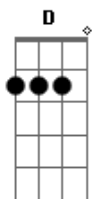

Engenheiros do Hawaii - Freud Flintstone

Tom: D

Intro 5x: G Gb
Riff: Em D Em Gb
acima: Em D Em Gb

Riff uma oitava

Riff duas oitavas acima: Em D Em Gb

Intro: G Gb

G Gb G
querem sangue...querem lama
Gb Em D Em Gb
querem à força o beijo na lona... (e querem ao vivo)
G Gb G Gb
querem a lágrima doída do ídolo
Em D Em Gb
caindo... em câmera lenta
G Gb G
querem lutar pelo que amam
Gb Em D Em Gb
conquistar e destruir... o que amavam tanto

Bm D Gb
faça um prece pra Freud Flintstone
Bm D Gb
acenda uma vela pra Freud Flintstone
A Bb Gb

sacrifique o bom-senso no seu altar

G Gb G
(na areia da arena
Gb Em D Em Gb
sai de cena por decreto... a flor do deserto
G Gb G
gran finale: última cena:
Gb Em D Em Gb
no ar pelas antenas... a morte do toureiro

Bm D Gb
faça uma prece pra Freud Flintstone
Bm D Gb
acenda uma vela pra Freud Flintstone
A Bb Gb (G Gb) 3x (Em D Em Gb)
que o satélite lhe seja leve

Bm D Gb
esqueça a prece pra Freud Flintstone
Bm D Gb
acenda a fogueira pra Freud Flintstone
A Bb Gb
vamos queimá-lo vivo, enterrá-lo vivo

Bm D
o preço é uma prece...pague pra ver
Gb
compre o ingresso...adeus pink Freud Flintstone
Bm D Gb
fama fogo fúria fé fã-clube Freud Flintstone
A Bb Gb (G Gb)
que o satélite lhe seja leve

Acordes