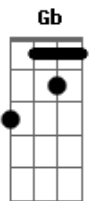

© ukulele-chords.com