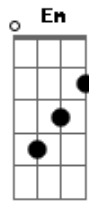

© ukulele-chords.com