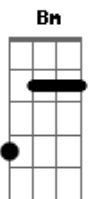

© ukulele-chords.com