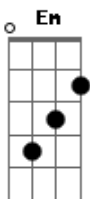

© ukulele-chords.com