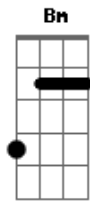

© ukulele-chords.com

© ukulele-chords.com