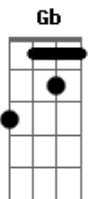

© ukulele-chords.com