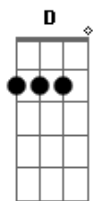

Engenheiros do Hawaii - Freud Flintstone

Tom: D

Intro 5x: G Gb
Riff: Em D Em Gb
acima: Em D Em Gb

Riff uma oitava

Riff duas oitavas acima: Em D Em Gb

Intro: G Gb

G Gb G
querem sangue...querem lama
Gb Em D Em Gb
querem à força o beijo na lona... (e querem ao vivo)
G Gb G Gb
querem a lágrima doída do ídolo
Em D Em Gb
caindo... em câmera lenta
G Gb G
querem lutar pelo que amam
Gb Em D Em Gb
conquistar e destruir... o que amavam tanto

Bm D Gb
faça um prece pra Freud Flintstone
Bm D Gb
acenda uma vela pra Freud Flintstone
A Bb Gb

sacrifique o bom-senso no seu altar

G Gb G
(na areia da arena
Gb Em D Em Gb
sai de cena por decreto... a flor do deserto
G Gb G
gran finale: última cena:
Gb Em D Em Gb
no ar pelas antenas... a morte do toureiro

Bm D Gb
faça uma prece pra Freud Flintstone
Bm D Gb
acenda uma vela pra Freud Flintstone
A Bb Gb (G Gb) 3x (Em D Em Gb)
que o satélite lhe seja leve

Bm D Gb
esqueça a prece pra Freud Flintstone
Bm D Gb
acenda a fogueira pra Freud Flintstone
A Bb Gb
vamos queimá-lo vivo, enterrá-lo vivo

Bm D
o preço é uma prece...pague pra ver
Gb
compre o ingresso...adeus pink Freud Flintstone
Bm D Gb
fama fogo fúria fé fã-clube Freud Flintstone
A Bb Gb (G Gb)
que o satélite lhe seja leve

Acordes