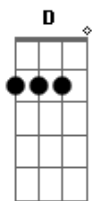

Engenheiros do Hawaii - Freud Flintstone

Tom: D

Intro 5x: G Gb
Riff: Em D Em Gb
acima: Em D Em Gb

Riff uma oitava

Riff duas oitavas acima: Em D Em Gb

Intro: G Gb

G Gb G
querem sangue...querem lama
Gb Em D Em Gb
querem à força o beijo na lona... (e querem ao vivo)
G Gb G Gb
querem a lágrima doída do ídolo
Em D Em Gb
caindo... em câmera lenta
G Gb G
querem lutar pelo que amam
Gb Em D Em Gb
conquistar e destruir... o que amavam tanto

Bm D Gb
faça um prece pra Freud Flintstone
Bm D Gb
acenda uma vela pra Freud Flintstone
A Bb Gb

sacrifique o bom-senso no seu altar

G Gb G
(na areia da arena
Gb Em D Em Gb
sai de cena por decreto... a flor do deserto
G Gb G
gran finale: última cena:
Gb Em D Em Gb
no ar pelas antenas... a morte do toureiro

Bm D Gb
faça uma prece pra Freud Flintstone
Bm D Gb
acenda uma vela pra Freud Flintstone
A Bb Gb (G Gb) 3x (Em D Em Gb)
que o satélite lhe seja leve

Bm D Gb
esqueça a prece pra Freud Flintstone
Bm D Gb
acenda a fogueira pra Freud Flintstone
A Bb Gb
vamos queimá-lo vivo, enterrá-lo vivo

Bm D
o preço é uma prece...pague pra ver
Gb
compre o ingresso...adeus pink Freud Flintstone
Bm D Gb
fama fogo fúria fé fã-clube Freud Flintstone
A Bb Gb (G Gb)
que o satélite lhe seja leve

Acordes