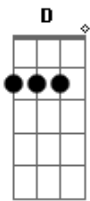

Engenheiros do Hawaii - Freud Flintstone

Tom: D

Intro 5x: G Gb
Riff: Em D Em Gb
acima: Em D Em Gb

Riff uma oitava

Riff duas oitavas acima: Em D Em Gb

Intro: G Gb

G Gb G
querem sangue...querem lama
Gb Em D Em Gb
querem à força o beijo na lona... (e querem ao vivo)
G Gb G Gb
querem a lágrima doída do ídolo
Em D Em Gb
caindo... em câmera lenta
G Gb G
querem lutar pelo que amam
Gb Em D Em Gb
conquistar e destruir... o que amavam tanto

Bm D Gb
faça um prece pra Freud Flintstone
Bm D Gb
acenda uma vela pra Freud Flintstone
A Bb Gb

sacrifique o bom-senso no seu altar

G Gb G
(na areia da arena
Gb Em D Em Gb
sai de cena por decreto... a flor do deserto
G Gb G
gran finale: última cena:
Gb Em D Em Gb
no ar pelas antenas... a morte do toureiro

Bm D Gb
faça uma prece pra Freud Flintstone
Bm D Gb
acenda uma vela pra Freud Flintstone
A Bb Gb (G Gb) 3x (Em D Em Gb)
que o satélite lhe seja leve

Bm D Gb
esqueça a prece pra Freud Flintstone
Bm D Gb
acenda a fogueira pra Freud Flintstone
A Bb Gb
vamos queimá-lo vivo, enterrá-lo vivo

Bm D
o preço é uma prece...pague pra ver
Gb
compre o ingresso...adeus pink Freud Flintstone
Bm D Gb
fama fogo fúria fé fã-clube Freud Flintstone
A Bb Gb (G Gb)
que o satélite lhe seja leve

Acordes