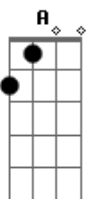

© ukulele-chords.com