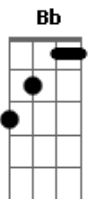

© ukulele-chords.com