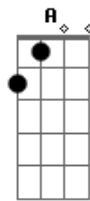

Engenheiros do Hawaii - Freud Flintstone

Tom: D

Intro 5x: G Gb
Riff: Em D Em Gb
acima: Em D Em Gb

Riff uma oitava

Riff duas oitavas acima: Em D Em Gb

Intro: G Gb

G Gb G
querem sangue...querem lama
Gb Em D Em Gb
querem à força o beijo na lona... (e querem ao vivo)
G Gb G Gb
querem a lágrima doída do ídolo
Em D Em Gb
caindo... em câmera lenta
G Gb G
querem lutar pelo que amam
Gb Em D Em Gb
conquistar e destruir... o que amavam tanto

Bm D Gb
faça um prece pra Freud Flintstone
Bm D Gb
acenda uma vela pra Freud Flintstone
A Bb Gb

sacrifique o bom-senso no seu altar

G Gb G
(na areia da arena
Gb Em D Em Gb
sai de cena por decreto... a flor do deserto
G Gb G
gran finale: última cena:
Gb Em D Em Gb
no ar pelas antenas... a morte do toureiro

Bm D Gb
faça uma prece pra Freud Flintstone
Bm D Gb
acenda uma vela pra Freud Flintstone
A Bb Gb (G Gb) 3x (Em D Em Gb)
que o satélite lhe seja leve

Bm D Gb
esqueça a prece pra Freud Flintstone
Bm D Gb
acenda a fogueira pra Freud Flintstone
A Bb Gb
vamos queimá-lo vivo, enterrá-lo vivo

Bm D
o preço é uma prece...pague pra ver
Gb
compre o ingresso...adeus pink Freud Flintstone
Bm D Gb
fama fogo fúria fé fã-clube Freud Flintstone
A Bb Gb (G Gb)
que o satélite lhe seja leve

Acordes

© ukulele-chords.com

© ukulele-chords.com

© ukulele-chords.com

© ukulele-chords.com

© ukulele-chords.com

© ukulele-chords.com

© ukulele-chords.com