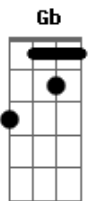

© ukulele-chords.com