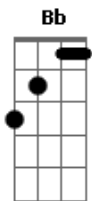

© ukulele-chords.com