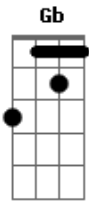

Engenheiros do Hawaii - Freud Flintstone

Tom: D

Intro 5x: G Gb
Riff: Em D Em Gb
acima: Em D Em Gb

Riff uma oitava

Riff duas oitavas acima: Em D Em Gb

Intro: G Gb

G Gb G
querem sangue...querem lama
Gb Em D Em Gb
querem à força o beijo na lona... (e querem ao vivo)
G Gb G Gb
querem a lágrima doída do ídolo
Em D Em Gb
caindo... em câmera lenta
G Gb G
querem lutar pelo que amam
Gb Em D Em Gb
conquistar e destruir... o que amavam tanto

Bm D Gb
faça um prece pra Freud Flintstone
Bm D Gb
acenda uma vela pra Freud Flintstone
A Bb Gb

sacrifique o bom-senso no seu altar

G Gb G
(na areia da arena
Gb Em D Em Gb
sai de cena por decreto... a flor do deserto
G Gb G
gran finale: última cena:
Gb Em D Em Gb
no ar pelas antenas... a morte do toureiro

Bm D Gb
faça uma prece pra Freud Flintstone
Bm D Gb
acenda uma vela pra Freud Flintstone
A Bb Gb (G Gb) 3x (Em D Em Gb)
que o satélite lhe seja leve

Bm D Gb
esqueça a prece pra Freud Flintstone
Bm D Gb
acenda a fogueira pra Freud Flintstone
A Bb Gb
vamos queimá-lo vivo, enterrá-lo vivo

Bm D
o preço é uma prece...pague pra ver
Gb
compre o ingresso...adeus pink Freud Flintstone
Bm D Gb
fama fogo fúria fé fã-clube Freud Flintstone
A Bb Gb (G Gb)
que o satélite lhe seja leve

Acordes

© ukulele-chords.com

© ukulele-chords.com

© ukulele-chords.com

© ukulele-chords.com

© ukulele-chords.com

© ukulele-chords.com

© ukulele-chords.com