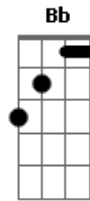

© ukulele-chords.com