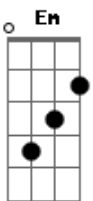

© ukulele-chords.com