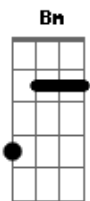

© ukulele-chords.com