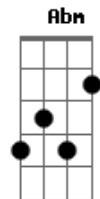

© ukulele-chords.com