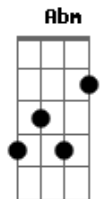

© ukulele-chords.com