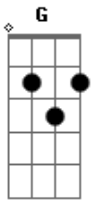

Engenheiros do Hawaii - Eternas Ondas

Tom: G

Música tocada no show Woodstock, acoplada com "À Perigo"

Intro: Em

Em Am D Em
 Quanto tempo temos antes de voltarem aquelas ondas
 Am D Eb Em
 Que vieram como gotas em silêncio tão furioso;

G D
 Derrubando homens entre outros animais,
 Am D Em
 Devastando a sede desses matagais.

G D Eb
 Derrubando homens entre outros animais,
 Am D Em
 Devastando a sede desses matagais

Am D Eb
 Devorando árvores, pensamentos seguindo
 Em Am D Eb Em
 A linha do que foi escrito pelo mesmo lábio tão furioso,

G D Eb
 E se teu amigo vento não te procurar
 Am D Em
 É porque multidões ele foi arrastar (bis).
 A partir daqui ele emenda com "À Perigo" no Em.

Acordes

© ukulele-chords.com

© ukulele-chords.com

© ukulele-chords.com