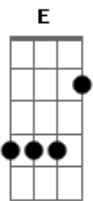

Engenheiros do Hawaii - Descendo a Serra

Tom: E

(Humberto Gessinger)
Intro: 2x (E D A) E

E E A
tô descendo a serra
E E Gb
cego pela serração
E E A
salvo pela imagem
Gb B
pela imaginação
E E A
de uma bailarina no asfalto
E B E
fazendo curvas sobre patins
E E A
tô descendo a serra
E Gb B
cego pela neblina
E E A
você nem imagina
Gb B
como tem curvas esta estrada
E E A
ela parece uma serpente morta
E B E
às portas do paraíso
A B A
o inferno ficou para trás
B
com as luzes lá em cima
Abm Dbm
o céu não seria rima
Gb B E A E B E
nem seria solução
E E A
um dia de cão

E Gb B
um mês de cães danados
E E A
ordem no caos
Gb B
olhos nublados
E E A
um cão anda em círculos
E B E
atrás do próprio rabo

E E A
um dia de cão
E Gb B
um mês de cães danados
E E A
ordem no caos
Gb B
olhos cansados
E E A
não há nada de novo
E B E
no ovo da serpente

A
é sempre a mesma stória
B
(é tão difícil partir)
A
é sempre a mesma stória
B
(é impossível ficar)
Abm Dbm
é sempre mais difícil dizer adeus
Gb B A B A B
quando não há nada mais pra se dizer
Abm Dbm
é muito mais difícil dizer adeus
Gb B E E A E B E
quando não há nada mais pra se dizer

Acordes

© ukulele-chords.com