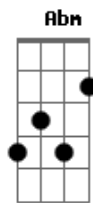

© ukulele-chords.com