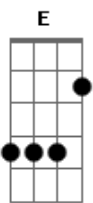

Engenheiros do Hawaii - Descendo a Serra

Tom: E

(Humberto Gessinger)
Intro: 2x (E D A) E

E E A
tô descendo a serra
E E Gb
cego pela serração
E E A
salvo pela imagem
Gb B
pela imaginação
E E A
de uma bailarina no asfalto
E B E
fazendo curvas sobre patins
E E A
tô descendo a serra
E Gb B
cego pela neblina
E E A
você nem imagina
Gb B
como tem curvas esta estrada
E E A
ela parece uma serpente morta
E B E
às portas do paraíso
A B A
o inferno ficou para trás
B
com as luzes lá em cima
Abm Dbm
o céu não seria rima
Gb B E A E B E
nem seria solução
E E A
um dia de cão

E Gb B
um mês de cães danados
E E A
ordem no caos
Gb B
olhos nublados
E E A
um cão anda em círculos
E B E
atrás do próprio rabo

E E A
um dia de cão
E Gb B
um mês de cães danados
E E A
ordem no caos
Gb B
olhos cansados
E E A
não há nada de novo
E B E
no ovo da serpente

A
é sempre a mesma stória
B
(é tão difícil partir)
A
é sempre a mesma stória
B
(é impossível ficar)
Abm Dbm
é sempre mais difícil dizer adeus
Gb B A B A B
quando não há nada mais pra se dizer
Abm Dbm
é muito mais difícil dizer adeus
Gb B E E A E B E
quando não há nada mais pra se dizer

Acordes

© ukulele-chords.com