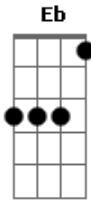

Engenheiros do Hawaii - Delivery

Tom: G

(intro) Em D G

G Eb
Quero a força mais forte
G Eb
Quero a parte mais doce
G D
Quero o que eu não conheço

Bm
O que não tem preço

C
Então vem...

Em D G
Uuuuh... então vem (2x)

G Eb
Quero ir pra outro planeta

G Eb
Quero cores além do violeta

G D Bm
Eu vou voltar pra querência, cansei da violência

C
"No pain, no gain" é o que dizem

Em D G
Uhhh... então vem

Am D G
Até onde a vista alcança não vejo ninguém

Am D G
Nos dois pratos da balança... tudo bem

Em D G
Uuuuh... então vem (2x)

G
Então vem... vem!

Em D G
Uuuuh... então vem...

Acordes

© ukulele-chords.com

© ukulele-chords.com

© ukulele-chords.com