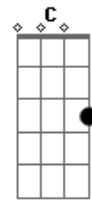

© ukulele-chords.com