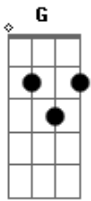

Engenheiros do Hawaii - Delivery

Tom: G

(intro) Em D G

G Eb
Quero a força mais forte
G Eb
Quero a parte mais doce
G D
Quero o que eu não conheço

Bm
O que não tem preço

C
Então vem...

Em D G
Uuuuh... então vem (2x)

G Eb
Quero ir pra outro planeta

G Eb
Quero cores além do violeta

G D Bm
Eu vou voltar pra querência, cansei da violência

C
"No pain, no gain" é o que dizem

Em D G
Uhhh... então vem

Am D G
Até onde a vista alcança não vejo ninguém

Am D G
Nos dois pratos da balança... tudo bem

Em D G
Uuuuh... então vem (2x)

G
Então vem... vem!

Em D G
Uuuuh... então vem...

Acordes

© ukulele-chords.com

© ukulele-chords.com

© ukulele-chords.com