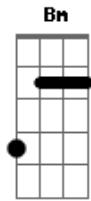

© ukulele-chords.com