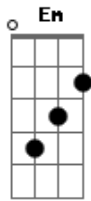

Engenheiros do Hawaii - Delivery

Tom: G

(intro) Em D G

G Eb
Quero a força mais forte
G Eb
Quero a parte mais doce
G D
Quero o que eu não conheço

Bm
O que não tem preço

C
Então vem...

Em D G
Uuuuh... então vem (2x)

G Eb
Quero ir pra outro planeta

G Eb
Quero cores além do violeta

G D Bm
Eu vou voltar pra querência, cansei da violência

C
"No pain, no gain" é o que dizem

Em D G
Uhhh... então vem

Am D G
Até onde a vista alcança não vejo ninguém

Am D G
Nos dois pratos da balança... tudo bem

Em D G
Uuuuh... então vem (2x)

G
Então vem... vem!

Em D G
Uuuuh... então vem...

Acordes

© ukulele-chords.com

© ukulele-chords.com

© ukulele-chords.com