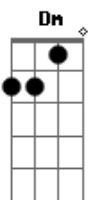

© ukulele-chords.com