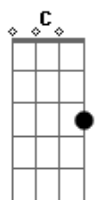

Engenheiros do Hawaii - Cruzada

Tom: C

(Tavinho Moura / Márcio Borges)

D D C C
não sei andar sozinho por essas ruas
D G7 Gb Bb F
sei do perigo que nos rodeia pelos caminhos
Dm
não há sinal de sol
Am G D
mas tudo me acalma no seu olhar
D D C C
não quero ter mais sangue morto nas veias
D G7 Gb Bb F
quero o abrigo do seu abraço que me incendeia
Dm
não há sinal de cais
Am G D
mas tudo me acalma no seu olhar

D A
você parece comigo
G D A
nenhum senhor me acompanha
G7 D Em A D
você também se dá um beijo dá abrigo
D A
flor nas janelas da casa
G D A
olho no seu inimigo
G7 D Em A D
você também se dá um beijo dá abrigo
G
se dá um riso dá um tiro
D D C C
não quero ter mais sangue morto nas veias
D G7 Gb Bb F
quero o abrigo do seu abraço que me incendeia
Dm
não há sinal de cais
Am G D
mas tudo me acalma no seu olhar

Refrão ...
G D

Acordes

© ukulele-chords.com