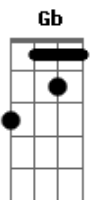

© ukulele-chords.com