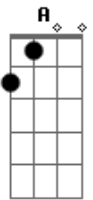

© ukulele-chords.com