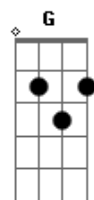

© ukulele-chords.com