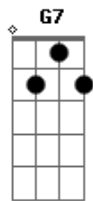

© ukulele-chords.com