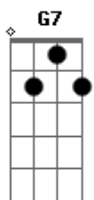

© ukulele-chords.com