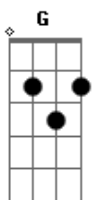

© ukulele-chords.com