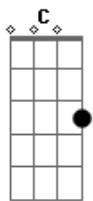

Engenheiros do Hawaii - Cruzada

Tom: C

(Tavinho Moura / Márcio Borges)

D D C C
não sei andar sozinho por essas ruas
D G7 Gb Bb F
sei do perigo que nos rodeia pelos caminhos
Dm
não há sinal de sol
Am G D
mas tudo me acalma no seu olhar
D D C C
não quero ter mais sangue morto nas veias
D G7 Gb Bb F
quero o abrigo do seu abraço que me incendeia
Dm
não há sinal de cais
Am G D
mas tudo me acalma no seu olhar

D A
você parece comigo
G D A
nenhum senhor me acompanha
G7 D Em A D
você também se dá um beijo dá abrigo
D A
flor nas janelas da casa
G D A
olho no seu inimigo
G7 D Em A D
você também se dá um beijo dá abrigo
G
se dá um riso dá um tiro
D D C C
não quero ter mais sangue morto nas veias
D G7 Gb Bb F
quero o abrigo do seu abraço que me incendeia
Dm
não há sinal de cais
Am G D
mas tudo me acalma no seu olhar

Refrão ...
G D

Acordes

© ukulele-chords.com