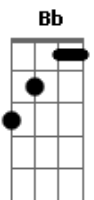

© ukulele-chords.com