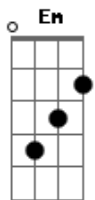

© ukulele-chords.com