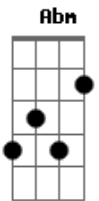

Engenheiros do Hawaii - Coração Blindado

Tom: **A**
 Intro: **E Abm** (2x) (solo)
 (solo)

E
 fácil falar

Abm
 fazer previsões depois que aconteceu

E
 fácil pintar o quadro geral

Abm
 da janela de um arranha-céu

A
 sem o cheiro
 sem o som

E
 sem ter nunca estado lá

Gbm D E
 sem ter que voltar pra ver o que restou

Dbm A C D
 com a coragem que a distância dá

Dbm A C D
 em outro tempo em outro lugar

E
 fica mais fácil

E
 tudo é tão fácil

Acordes

© ukulele-chords.com

© ukulele-chords.com

© ukulele-chords.com

© ukulele-chords.com

© ukulele-chords.com

© ukulele-chords.com