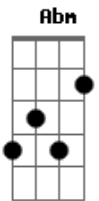

Engenheiros do Hawaii - Coração Blindado

Tom: **A**
 Intro: **E Abm** (2x) (solo)
 (solo)

E
 fácil falar

Abm
 fazer previsões depois que aconteceu

E
 fácil pintar o quadro geral

Abm
 da janela de um arranha-céu

A
 sem o cheiro
 sem o som

E
 sem ter nunca estado lá

Gbm D E
 sem ter que voltar pra ver o que restou

Dbm A C D
 com a coragem que a distância dá

Dbm A C D
 em outro tempo em outro lugar

E
 fica mais fácil

E
 tudo é tão fácil

Acordes

© ukulele-chords.com

© ukulele-chords.com

© ukulele-chords.com

© ukulele-chords.com

© ukulele-chords.com

ukulele-chords.com